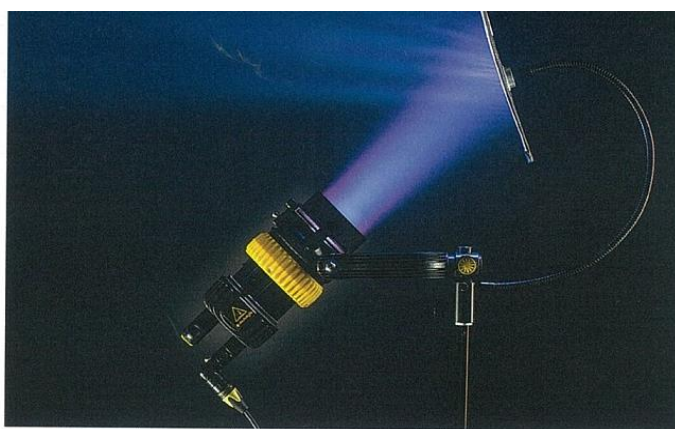

デドライト EFLECT 価格表

2019年12月現在

KPI

EFLECT 45X45cm

製品名称	コード	仕様・規格	NEW	価格(税別)
45X45cmマルチミラー&アーム				
DEFRL-MS1	259884	EFLECT45X45cm マルチミラー シルバー(細目)		28,000
DEFRL-MG1	259885	EFLECT45X45cm マルチミラー ゴールド(細目)		28,000
DEFRL-MS2	259849	EFLECT45X45cm マルチミラー シルバー(粗目)		28,000
DEFRL-MG2	259850	EFLECT45X45cm マルチミラー ゴールド(粗目)		28,000
DLGA750	259848	フレキシブルアーム 45X45cm用		17,000
DLR-LOCK	259886	スライドロック マルチミラーとフレキシブルアームの繋ぎ固定金具		16,000
ライトエフェクトフィルター DLED7用				
DGF-BR	259811	ブルー/レッド ジェルフィルター DFHホルダー付 DLED4、DLED7用		7,600
DGF-OT	259812	オレンジ/トルコブルー ジェルフィルター DFHホルダー付 DLED4、DLED7用		7,600
DGF-TO	259813	トルコブルー/オレンジ ジェルフィルター DFHホルダー付 DLED4、DLED7用		7,600
DGF-YM	259814	イエロー/マゼンタ ジェルフィルター DFHホルダー付 DLED4、DLED7用		7,600
DGF-YT	259815	イエロー/トルコブルー ジェルフィルター DFHホルダー付 DLED4、DLED7用		7,600
ライトエフェクトフィルター DLED9、DLED10用				
DGFL-BR	259887	ブルー/レッド ジェルフィルター DFH400ホルダー付 DLED9、DLED10用		12,000
DGFL-OT	259888	オレンジ/トルコブルー ジェルフィルター DFH400ホルダー付 DLED9、DLED10用		12,000
DGFL-TO	259889	トルコブルー/オレンジ ジェルフィルター DFH400ホルダー付 DLED9、DLED10用		12,000
DGFL-YM	259890	イエロー/マゼンタ ジェルフィルター DFH400ホルダー付 DLED9、DLED10用		12,000
DGFL-YT	259891	イエロー/トルコブルー ジェルフィルター DFH400ホルダー付 DLED9、DLED10用		12,000
専用ケース				
DEFPL	259851	ラージトランスポートポーチ		12,000
キット				
SEFL-1	259893	EFLECT45X45cmマルチミラー MS1x1、MG1x1、DEFPLx1、DLGA750x1、DLR-LOCKx1 ライトエフェクトフィルターは入ってません。(別売)		98,000
SEFL-2	259894	EFLECT45X45cmマルチミラー MS2x1、MG2x1、DEFPLx1、DLGA750x1、DLR-LOCKx1 ライトエフェクトフィルターは入ってません。(別売)		98,000
SEFL-4	259895	EFLECT45X45cmマルチミラー MS1x1、MG1x1、MS2x1、MG2x1、DEFPLx1、DLGA750x1、DLR-LOCKx1 ライトエフェクトフィルターは入ってません。(別売)		158,000
SETDGF	259896	ライトエフェクトフィルター5枚セット DLED7用		38,000
SETDGFL	259897	ライトエフェクトフィルター5枚セット DLED10用		58,000