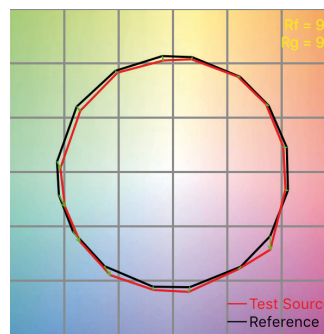

## DLED30-D デイライトバージョン

- 多彩なアタッチメントの取り付けが可能:  
スポットプロジェクターとワイドコンバージョンレンズ、そして平行ビームアタッチメント-  
これにより2倍の出力が可能になり、リフレクターライティングに最適な光を創り出します。  
(新たなライトストリームシステムのリフレクターシステムに適合)

DP1200KU

DLWA1200R

DPBA-L18

	<b>DLED30-D</b>
焦点距離	65° - 4°
強度範囲	1 : 13.8
CCT	5650
CRI Ra	95
CRI Re	94
TLCI	96
Delta UV	-0.0009
Floodのルクス (3m)	1.300
Spotのルクス (3m)	18.000
DPBA-L18パラレルビームアタッチメント取付時のルクス (3m)	26.500
入電力	90 - 264 VAC
消費電力	308 W
サイズ	478.1 x 336.4 x 603.5 mm 18.8 x 13.2 x 23.8 inches
重量	16.5 kg 36.4 lbs

DLED30-D デイライト								
距離	メートル	1	2	3	5	10	15	20
Flood	Lux	11,700	2,925	1,300	468	117	52	29
Medium	Lux	26,000	5,727	2,990	1,075	269	120	67
Spot	Lux	162,000	40,500	18,000	6,480	1,620	720	405

掲載の外観および仕様は予告無しに変更される場合があります。