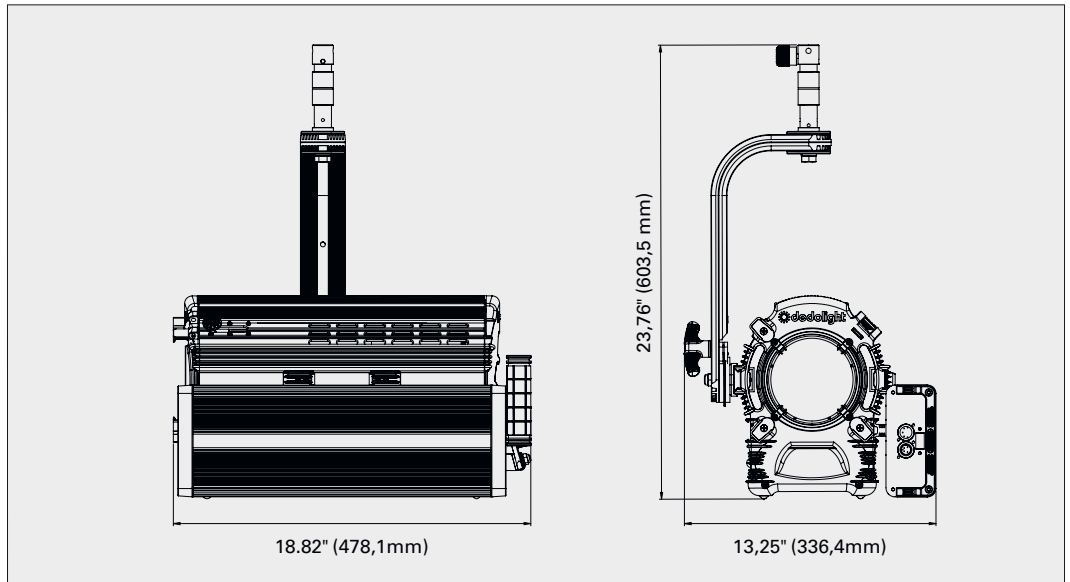

## DLED30-D デイライトバージョン

- 多彩なアタッチメントの取り付けが可能:  
スポットプロジェクターとワイドコンバージョンレンズ、そして平行ビームアタッチメント-  
これにより2倍の出力が可能になり、リフレクターライティングに最適な光を創り出します。  
(新たなライトストリームシステムのリフレクターシステムに適合)

DP1200KU

DLWA1200R

DPBA-L18

	<b>DLED30-D</b>
焦点距離	65° - 4°
強度範囲	1 : 13.8
CCT	5650
CRI Ra	95
CRI Re	94
TLCI	96
Delta UV	-0.0009
Floodのルクス (3m)	1.300
Spotのルクス (3m)	18.000
DPBA-L18パラレルビームアタッチメント取付時のルクス (3m)	26.500
入電力	90 - 264 VAC
消費電力	308 W
サイズ	478.1 x 336.4 x 603.5 mm 18.8 x 13.2 x 23.8 inches
重量	16.5 kg 36.4 lbs

DLED30-D デイライト								
距離	メートル	1	2	3	5	10	15	20
Flood	Lux	11,700	2,925	1,300	468	117	52	29
Medium	Lux	26,000	5,727	2,990	1,075	269	120	67
Spot	Lux	162,000	40,500	18,000	6,480	1,620	720	405

掲載の外観および仕様は予告無しに変更される場合があります。