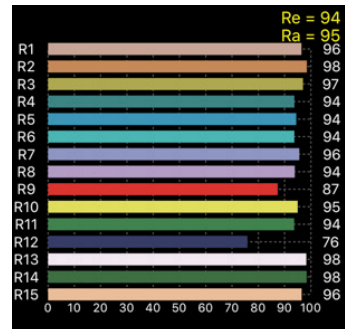

## DLED30-D デイライトバージョン

- 多彩なアタッチメントの取り付けが可能:  
スポットプロジェクターとワイドコンバージョンレンズ、そして平行ビームアタッチメント-  
これにより2倍の出力が可能になり、リフレクターライティングに最適な光を創り出します。  
(新たなライトストリームシステムのリフレクターシステムに適合)

DP1200KU

DLWA1200R

DPBA-L18

	<b>DLED30-D</b>
焦点距離	65° - 4°
強度範囲	1 : 13.8
CCT	5650
CRI Ra	95
CRI Re	94
TLCI	96
Delta UV	-0.0009
Floodのルクス (3m)	1.300
Spotのルクス (3m)	18.000
DPBA-L18パラレルビームアタッチメント取付時のルクス (3m)	26.500
入電力	90 - 264 VAC
消費電力	308 W
サイズ	478.1 x 336.4 x 603.5 mm 18.8 x 13.2 x 23.8 inches
重量	16.5 kg 36.4 lbs

DLED30-D デイライト								
距離	メートル	1	2	3	5	10	15	20
Flood	Lux	11,700	2,925	1,300	468	117	52	29
Medium	Lux	26,000	5,727	2,990	1,075	269	120	67
Spot	Lux	162,000	40,500	18,000	6,480	1,620	720	405

掲載の外観および仕様は予告無しに変更される場合があります。