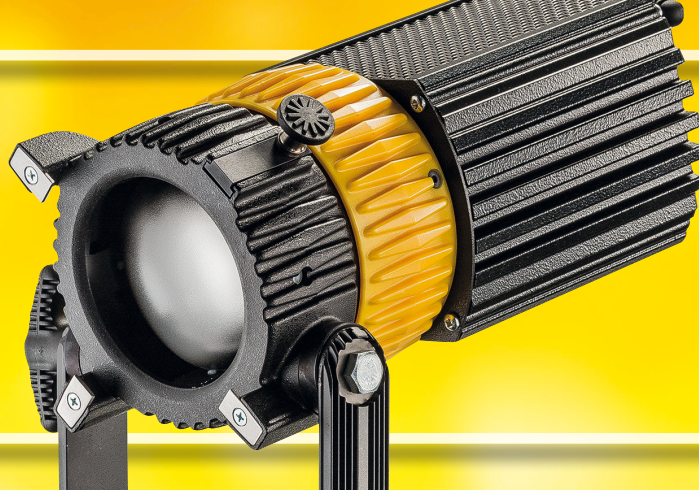

# DLED30-D DMX

スタジオ撮影に最もふさわしい照明用ライト。  
特にドラマ制作において最大の効果を供給します。  
dedolightフォーカシングLED ライト史上、最もパワフルなライトです。

- 出力300Wデイライトスタジオライト
- TLCI95
- 調光: マニュアルおよびDMX
- ダブルアスフェリカル(二枚の非球面)レンズ
- アクティブ冷却システム
- 4° ~65° の広範囲な照射角  
コントロールが可能
- 色収差無し
- DMXコントロールを標準装備
- オプションでポールオペレーションまたは  
モーター仕様バージョンを用意

## DLED30-D デイライトバージョン

- 多彩なアタッチメントの取り付けが可能:  
スポットプロジェクターとワイドコンバージョンレンズ、そして平行ビームアタッチメント-  
これにより2倍の出力が可能になり、リフレクターライティングに最適な光を創り出します。  
(新たなライトストリームシステムのリフレクターシステムに適合)

DP1200KU

DLWA1200R

DPBA-L18

	<b>DLED30-D</b>
焦点距離	65° - 4°
強度範囲	1 : 13.8
CCT	5650
CRI Ra	95
CRI Re	94
TLCI	96
Delta UV	-0.0009
Floodのルクス (3m)	1.300
Spotのルクス (3m)	18.000
DPBA-L18パラレルビームアタッチメント取付時のルクス (3m)	26.500
入電力	90 - 264 VAC
消費電力	308 W
サイズ	478.1 x 336.4 x 603.5 mm 18.8 x 13.2 x 23.8 inches
重量	16.5 kg 36.4 lbs

DLED30-D デイライト								
距離	メートル	1	2	3	5	10	15	20
Flood	Lux	11,700	2,925	1,300	468	117	52	29
Medium	Lux	26,000	5,727	2,990	1,075	269	120	67
Spot	Lux	162,000	40,500	18,000	6,480	1,620	720	405

掲載の外観および仕様は予告無しに変更される場合があります。

## DLED10-BI / DLED10-D DEDOLIGHTの新たな旗艦モデル

DLED10ライトは驚異のパワー、コンパクトな形状そして多様性に富んでいます。

この新たなDedolight LEDライトの主な特長:

- コンパクトな形状
- 非球面レンズ採用
- 完全な照明効果
- 完璧な配光機能
- 完全な色の再現性
- 最大限にノイズレスで画期的な冷却システム