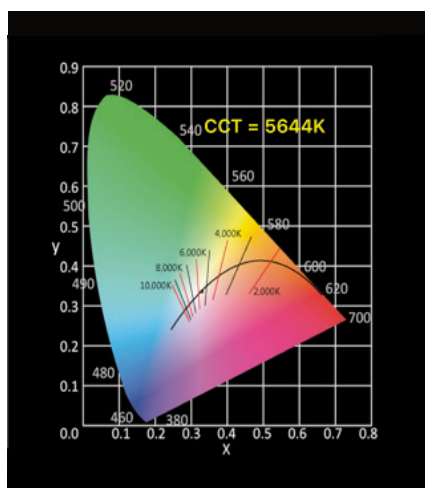

## ポールオペレーション バージョン(オプション)

特注のモーター仕様バージョン

DP1200KU

DLWA1200R

DPBA-L18

DLED12-BI-DMX		
焦点距離	60° - 5°	
強度範囲	1 : 11	
CCT	2700 - 6500	
	デイトライト	タングステン
CRI Ra	97	96
CRI Re	95	94
TLCI	96	97
Delta UV	-0.0011	0.0015
Floodのルクス(3m)	933	
Spotのルクス(3m)	10.100	
DPBA-L18パラレルビームアタッチメント取付時のルクス(3m)	13.774	
入電力	90 - 264 VAC	
消費電力	308 W	
サイズ	484.2 x 323.4 x 542.7 mm 19.1 x 12.7 x 21.4 inches	
重量	11 kg 24.3 lbs	

DLED12-BI-DMX バイカラー		5600K デイトライトカラー						
距離	メートル	1	2	3	5	10	15	20
照射範囲(直径)	メートル	1.10	2.10	3.20	5.30	10.60	16	21
Flood 65°	Lux	8.400	2.100	933	336	84	37	21
照射範囲(直径)	メートル	0.23	0.46	0.68	1.10	2.30	3.40	4.60
Medium 13°	Lux	20.800	5.200	2.310	832	208	93	52
照射範囲(直径)	メートル	0.10	0.17	0.26	0.44	0.87	1.30	1.70
Spot 4°	Lux	90.900	22.725	10.100	3.636	909	404	227