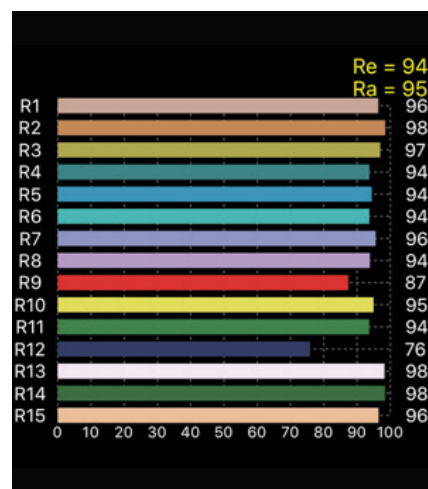

	DLED10-D	DLED10-BI*	
CCT	5700 K	2700 - 6500 K	
		デイルイト	タングステン
CRI Ra	95	95	97
CRI Re	94	92	96
TLCI	96	95	97
Delta UV	-0.0017	-0.0047	-0.0008
floodのルクス (3m)	1,900 lx	1,155 lx	
spot のルクス (3m)	12,500 lx	4,667 lx	
DPBA-14パラレルビームアタッチメント取り付け時のルクス(3m)	20,000 lx	8,027 lx	
*) タングステン機能で計測			

DLED10-D デイライト

距離	メートル	1	2	3	4	5	10
Flood	Lux	17,100	4,275	1,900	1,068	684	171
Medium	Lux	22,230	5,558	2,470	1,389	889	222
Spot	Lux	112,500	28,125	12,500	7,031	4,500	1,125

DLED10-BI バイカラー		デイルイトカラー (5600 K) で計測					
Flood	Lux	12,600	3,150	1,400	788	504	126
Medium	Lux	16,632	4,158	1,848	1,040	665	166
Spot	Lux	49,194	12,299	5,466	3,075	1,968	492

## ポールオペレーション バージョン(オプション)

特注のモーター仕様バージョン

DP1200KU

DLWA1200R

DPBA-L18

DLED12-BI-DMX		
焦点距離	60° - 5°	
強度範囲	1 : 11	
CCT	2700 - 6500	
	デイトライト	タングステン
CRI Ra	97	96
CRI Re	95	94
TLCI	96	97
Delta UV	-0.0011	0.0015
Floodのルクス(3m)	933	
Spotのルクス(3m)	10.100	
DPBA-L18パラレルビームアタッチメント取付時のルクス(3m)	13.774	
入電力	90 - 264 VAC	
消費電力	308 W	
サイズ	484.2 x 323.4 x 542.7 mm 19.1 x 12.7 x 21.4 inches	
重量	11 kg 24.3 lbs	

DLED12-BI-DMX バイカラー		5600K デイトライトカラー						
距離	メートル	1	2	3	5	10	15	20
照射範囲(直径)	メートル	1.10	2.10	3.20	5.30	10.60	16	21
Flood 65°	Lux	8.400	2.100	933	336	84	37	21
照射範囲(直径)	メートル	0.23	0.46	0.68	1.10	2.30	3.40	4.60
Medium 13°	Lux	20.800	5.200	2.310	832	208	93	52
照射範囲(直径)	メートル	0.10	0.17	0.26	0.44	0.87	1.30	1.70
Spot 4°	Lux	90.900	22.725	10.100	3.636	909	404	227