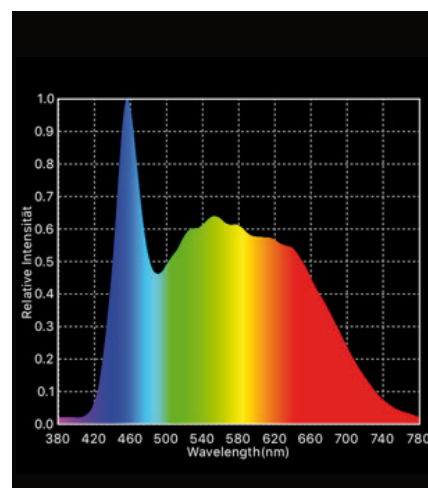

DLED10-D デイライト

距離	メートル	1	2	3	4	5	10
Flood	Lux	17,100	4,275	1,900	1,068	684	171
Medium	Lux	22,230	5,558	2,470	1,389	889	222
Spot	Lux	112,500	28,125	12,500	7,031	4,500	1,125

DLED10-BI バイカラー		デイルイトカラー (5600 K) で計測					
Flood	Lux	12,600	3,150	1,400	788	504	126
Medium	Lux	16,632	4,158	1,848	1,040	665	166
Spot	Lux	49,194	12,299	5,466	3,075	1,968	492

DLED10-BI バイカラー		タングステンカラー (3200 K) で計測					
Flood	Lux	10,395	2,599	1,155	650	416	104
Medium	Lux	13,725	3,431	1,525	858	549	137
Spot	Lux	42,003	10,501	4,667	2,625	1,680	420

Dedo Weigert Film GmbH 日本総代理店

DLED12-BI-DMX バイカラー		5600K デイトライトカラー						
距離	メートル	1	2	3	5	10	15	20
照射範囲(直径)	メートル	1.10	2.10	3.20	5.30	10.60	16	21
Flood 65°	Lux	8.400	2.100	933	336	84	37	21
照射範囲(直径)	メートル	0.23	0.46	0.68	1.10	2.30	3.40	4.60
Medium 13°	Lux	20.800	5.200	2.310	832	208	93	52
照射範囲(直径)	メートル	0.10	0.17	0.26	0.44	0.87	1.30	1.70
Spot 4°	Lux	90.900	22.725	10.100	3.636	909	404	227