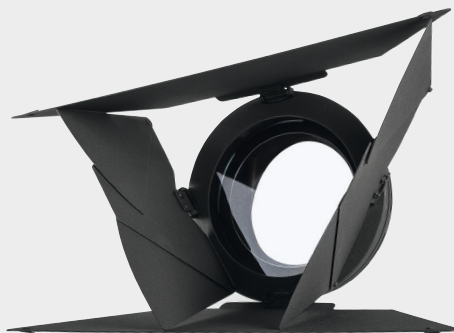

DLED12 DMX

- 2種類の大光量スタジオライト
- アクティブ冷却システム
- Dedolightのダブルアスフェリカル(2枚の非球面)レンズ採用
- 5° ~ 60° の広範囲な照射角コントロール、さらに非球面のワイドコンバージョンレンズDLWA1200Rを利用して54° ~ 85° のワイドな照射角度を実現
- 重量: 11 kg

DLED12-D-DMX デイライトカラーバージョン

すべてのDLED12はマニュアルおよびDMXによりコントロールできます

DLED12-BI-DMX バイカラーバージョン

バイカラーバージョンは、色温度2700 - 6500Kの間で調整可能

ポールオペレーション バージョン(オプション)

特注のモーター仕様バージョン

DLWA1200R