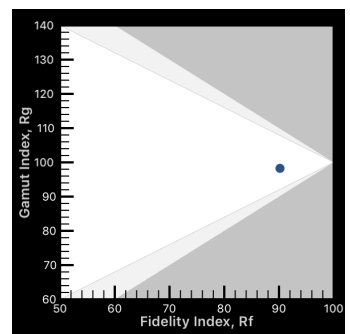

## DLED30-D デイライトバージョン

- 多彩なアタッチメントの取り付けが可能:  
スポットプロジェクターとワイドコンバージョンレンズ、そして平行ビームアタッチメント-  
これにより2倍の出力が可能になり、リフレクターライティングに最適な光を創り出します。  
(新たなライトストリームシステムのリフレクターシステムに適合)

DP1200KU

DLWA1200R

DPBA-L18

	<b>DLED30-D</b>
焦点距離	65° - 4°
強度範囲	1 : 13.8
CCT	5650
CRI Ra	95
CRI Re	94
TLCI	96
Delta UV	-0.0009
Floodのルクス (3m)	1.300
Spotのルクス (3m)	18.000
DPBA-L18パラレルビームアタッチメント取付時のルクス (3m)	26.500
入電力	90 - 264 VAC
消費電力	308 W
サイズ	478.1 x 336.4 x 603.5 mm 18.8 x 13.2 x 23.8 inches
重量	16.5 kg 36.4 lbs

DLED30-D デイライト								
距離	メートル	1	2	3	5	10	15	20
Flood	Lux	11,700	2,925	1,300	468	117	52	29
Medium	Lux	26,000	5,727	2,990	1,075	269	120	67
Spot	Lux	162,000	40,500	18,000	6,480	1,620	720	405

掲載の外観および仕様は予告無しに変更される場合があります。