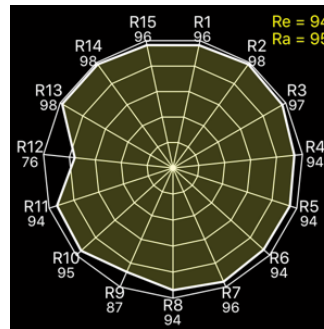

## DLED30-D デイライトバージョン

- 多彩なアタッチメントの取り付けが可能:  
スポットプロジェクターとワイドコンバージョンレンズ、そして平行ビームアタッチメント-  
これにより2倍の出力が可能になり、リフレクターライティングに最適な光を創り出します。  
(新たなライトストリームシステムのリフレクターシステムに適合)

DP1200KU

DLWA1200R

DPBA-L18

	<b>DLED30-D</b>
焦点距離	65° - 4°
強度範囲	1 : 13.8
CCT	5650
CRI Ra	95
CRI Re	94
TLCI	96
Delta UV	-0.0009
Floodのルクス (3m)	1.300
Spotのルクス (3m)	18.000
DPBA-L18パラレルビームアタッチメント取付時のルクス (3m)	26.500
入電力	90 - 264 VAC
消費電力	308 W
サイズ	478.1 x 336.4 x 603.5 mm 18.8 x 13.2 x 23.8 inches
重量	16.5 kg 36.4 lbs

DLED30-D デイライト								
距離	メートル	1	2	3	5	10	15	20
Flood	Lux	11,700	2,925	1,300	468	117	52	29
Medium	Lux	26,000	5,727	2,990	1,075	269	120	67
Spot	Lux	162,000	40,500	18,000	6,480	1,620	720	405

掲載の外観および仕様は予告無しに変更される場合があります。