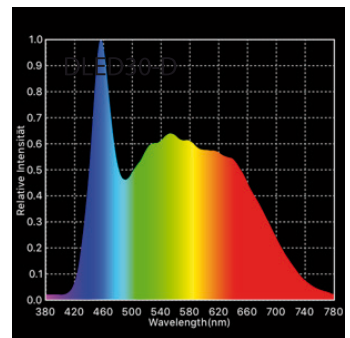

## DLED30-D デイライトバージョン

- 多彩なアタッチメントの取り付けが可能:  
スポットプロジェクターとワイドコンバージョンレンズ、そして平行ビームアタッチメント-  
これにより2倍の出力が可能になり、リフレクターライティングに最適な光を創り出します。  
(新たなライトストリームシステムのリフレクターシステムに適合)

DP1200KU

DLWA1200R

DPBA-L18

	<b>DLED30-D</b>
焦点距離	65° - 4°
強度範囲	1 : 13.8
CCT	5650
CRI Ra	95
CRI Re	94
TLCI	96
Delta UV	-0.0009
Floodのルクス (3m)	1.300
Spotのルクス (3m)	18.000
DPBA-L18パラレルビームアタッチメント取付時のルクス (3m)	26.500
入電力	90 - 264 VAC
消費電力	308 W
サイズ	478.1 x 336.4 x 603.5 mm 18.8 x 13.2 x 23.8 inches
重量	16.5 kg 36.4 lbs

DLED30-D デイライト								
距離	メートル	1	2	3	5	10	15	20
Flood	Lux	11,700	2,925	1,300	468	117	52	29
Medium	Lux	26,000	5,727	2,990	1,075	269	120	67
Spot	Lux	162,000	40,500	18,000	6,480	1,620	720	405

掲載の外観および仕様は予告無しに変更される場合があります。