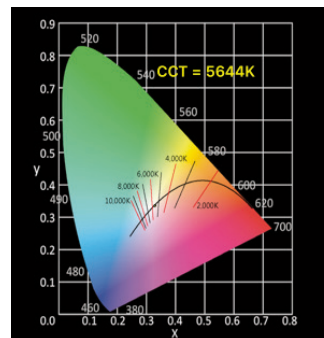

## DLED30-D デイライトバージョン

- 多彩なアタッチメントの取り付けが可能:  
スポットプロジェクターとワイドコンバージョンレンズ、そして平行ビームアタッチメント-  
これにより2倍の出力が可能になり、リフレクターライティングに最適な光を創り出します。  
(新たなライトストリームシステムのリフレクターシステムに適合)

DP1200KU

DLWA1200R

DPBA-L18

	<b>DLED30-D</b>
焦点距離	65° - 4°
強度範囲	1 : 13.8
CCT	5650
CRI Ra	95
CRI Re	94
TLCI	96
Delta UV	-0.0009
Floodのルクス (3m)	1.300
Spotのルクス (3m)	18.000
DPBA-L18パラレルビームアタッチメント取付時のルクス (3m)	26.500
入電力	90 - 264 VAC
消費電力	308 W
サイズ	478.1 x 336.4 x 603.5 mm 18.8 x 13.2 x 23.8 inches
重量	16.5 kg 36.4 lbs

DLED30-D デイライト								
距離	メートル	1	2	3	5	10	15	20
Flood	Lux	11,700	2,925	1,300	468	117	52	29
Medium	Lux	26,000	5,727	2,990	1,075	269	120	67
Spot	Lux	162,000	40,500	18,000	6,480	1,620	720	405

掲載の外観および仕様は予告無しに変更される場合があります。