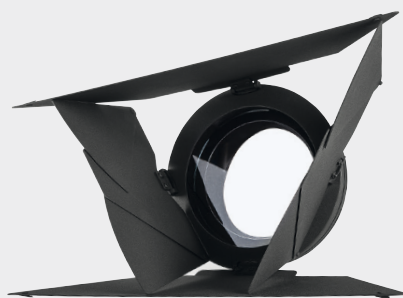

# DLED30-D DMX

スタジオ撮影に最もふさわしい照明用ライト。  
特にドラマ制作において最大の効果を供給します。  
dedolightフォーカシングLED ライト史上、最もパワフルなライトです。

- 出力300Wデイライトスタジオライト
- TLCI95
- 調光: マニュアルおよびDMX
- ダブルアスフェリカル(二枚の非球面)レンズ
- アクティブ冷却システム
- 4° ~65° の広範囲な照射角  
コントロールが可能
- 色収差無し
- DMXコントロールを標準装備
- オプションでポールオペレーションまたは  
モーター仕様バージョンを用意

## DLED30-D デイライトバージョン

- 多彩なアタッチメントの取り付けが可能:  
スポットプロジェクターとワイドコンバージョンレンズ、そして平行ビームアタッチメント-  
これにより2倍の出力が可能になり、リフレクターライティングに最適な光を創り出します。  
(新たなライトストリームシステムのリフレクターシステムに適合)

DP1200KU

DLWA1200R

DPBA-L18

	<b>DLED30-D</b>
焦点距離	65° - 4°
強度範囲	1 : 13.8
CCT	5650
CRI Ra	95
CRI Re	94
TLCI	96
Delta UV	-0.0009
Floodのルクス (3m)	1.300
Spotのルクス (3m)	18.000
DPBA-L18パラレルビームアタッチメント取付時のルクス (3m)	26.500
入電力	90 - 264 VAC
消費電力	308 W
サイズ	478.1 x 336.4 x 603.5 mm 18.8 x 13.2 x 23.8 inches
重量	16.5 kg 36.4 lbs

## DLED10-BI / DLED10-D DEDOLIGHTの新たな旗艦モデル

DLED10ライトは驚異のパワー、コンパクトな形状そして多様性に富んでいます。

この新たなDedolight LEDライトの主な特長:

- コンパクトな形状
- 非球面レンズ採用
- 完全な照明効果
- 完璧な配光機能
- 完全な色の再現性
- 最大限にノイズレスで画期的な冷却システム