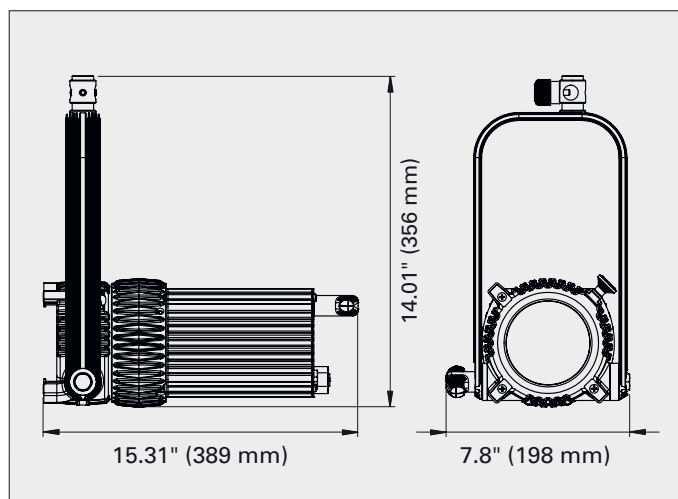

### DLED10-D セット

- DLED10-D デイライトカラーライトヘッド
- DT10 デイライト用パワーサプライ ACケーブル付属
- DPOW10 ライトヘッド用ケーブル
- DPLS400 ライトシールドリング
- DBD400 8羽根付きバンドア

技術データ :

DLED10-BI / DLED10-D

	DLED10-D	DLED10-BI
焦点距離	50° - 4°	50° - 4°
強度範囲	1 : 6.6	1 : 4
サイズ	389 × 198 × 356 mm (ライトヘッド) 440 × 148.5 × 67 mm (DT10 バラスト)	389 × 198 × 356 mm (ライトヘッド) 367 × 84.4 × 79.3 mm (DT10-BI バラスト)
重量	4.2 kg (light head) 5.2 kg (バラスト)	4.2 kg (light head) 2.2 kg (バラスト)
消費電力	308 W	245 W