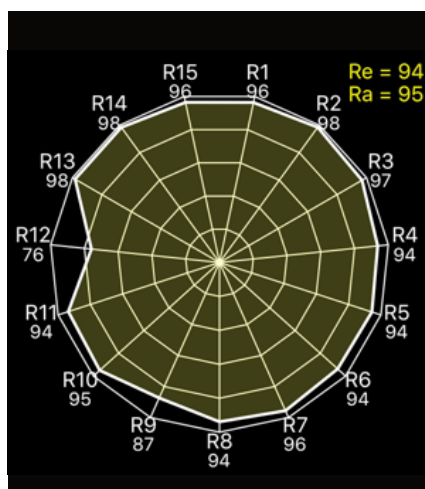

## ポールオペレーション バージョン(オプション)

特注のモーター仕様バージョン

DP1200KU

DLWA1200R

DPBA-L18

DLED12-BI-DMX		
焦点距離	60° - 5°	
強度範囲	1 : 11	
CCT	2700 - 6500	
	デイトライト	タングステン
CRI Ra	97	96
CRI Re	95	94
TLCI	96	97
Delta UV	-0.0011	0.0015
Floodのルクス(3m)	933	
Spotのルクス(3m)	10.100	
DPBA-L18パラレルビームアタッチメント取付時のルクス(3m)	13.774	
入電力	90 - 264 VAC	
消費電力	308 W	
サイズ	484.2 x 323.4 x 542.7 mm 19.1 x 12.7 x 21.4 inches	
重量	11 kg 24.3 lbs	

DLED12-BI-DMX バイカラー		5600K デイトライトカラー						
距離	メートル	1	2	3	5	10	15	20
照射範囲(直径)	メートル	1.10	2.10	3.20	5.30	10.60	16	21
Flood 65°	Lux	8.400	2.100	933	336	84	37	21
照射範囲(直径)	メートル	0.23	0.46	0.68	1.10	2.30	3.40	4.60
Medium 13°	Lux	20.800	5.200	2.310	832	208	93	52
照射範囲(直径)	メートル	0.10	0.17	0.26	0.44	0.87	1.30	1.70
Spot 4°	Lux	90.900	22.725	10.100	3.636	909	404	227