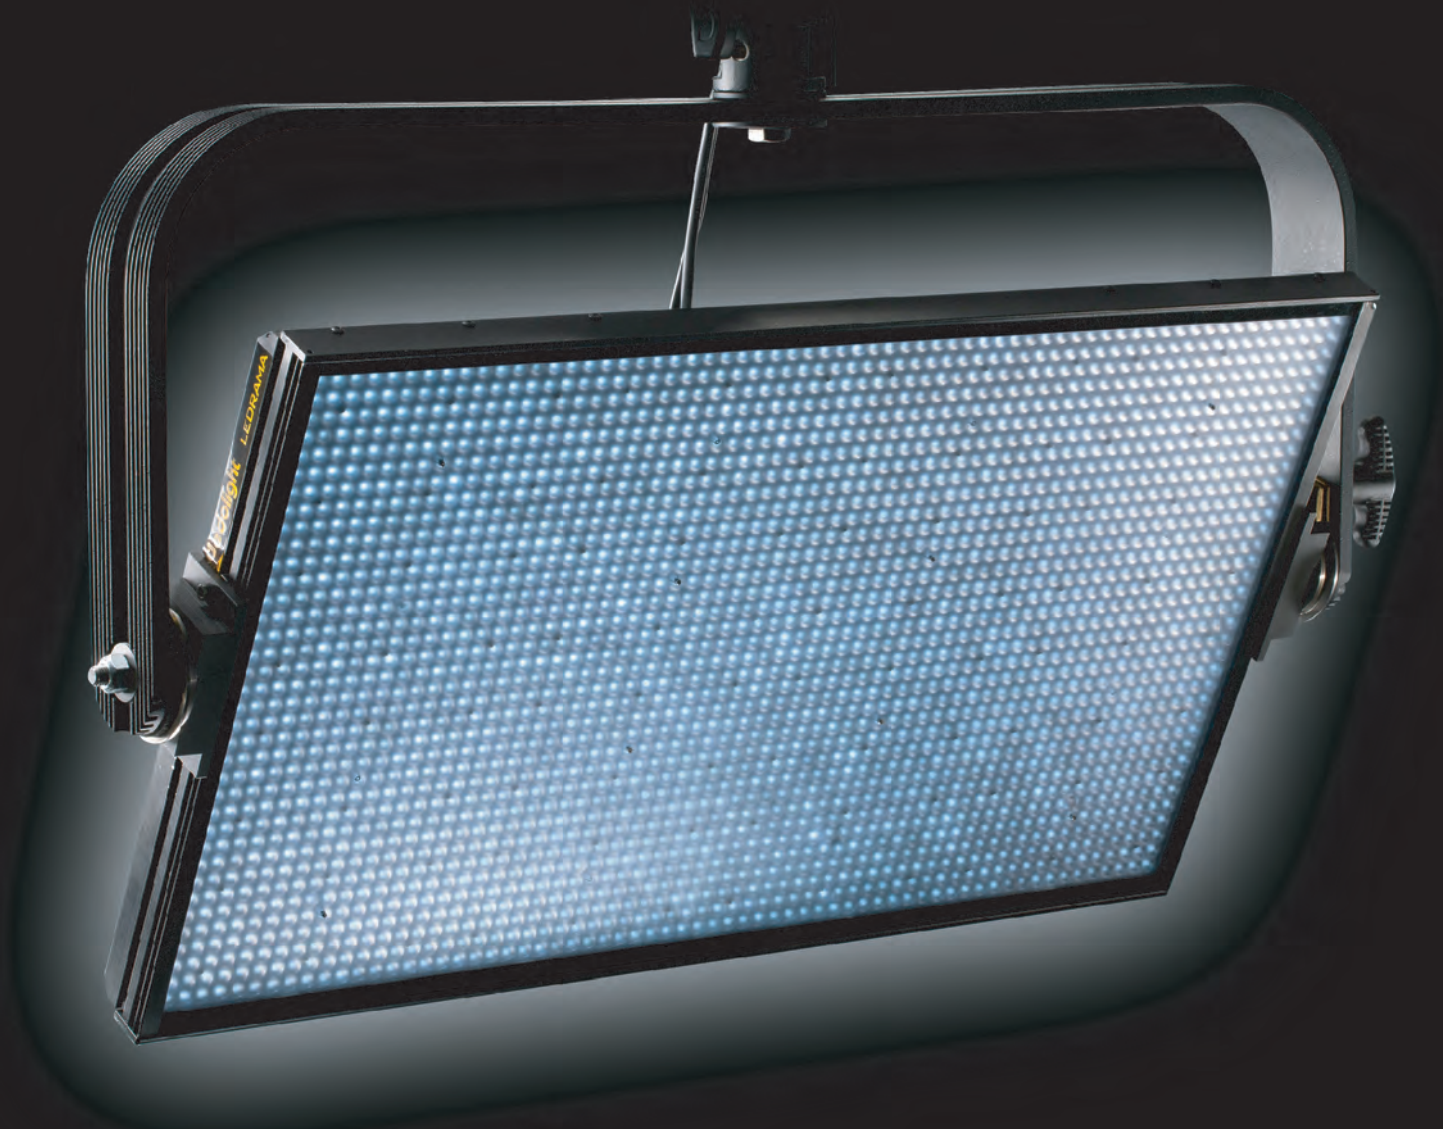

# LED DRAMA®

## Professional LED Solution

- ・ビッグスタジオに最適
- ・6m離れた場所で700Luxを実現
- ・出力250WのデドライトDLED12.1 LEDスポットライトと最適な組み合わせ
- ・野外でも使用できるIP65の防水防塵仕様
- ・バッテリー運用が可能

Brand New

## LED DRAMA LED Light Head

- デイライトモデルとバイカラーモデルのラインナップ
- 非常に優れた演色性 CRI>93
- TLCI 96 (欧州放送局会が定めた Television Lighting Consistency Index 演色性評価数)
- 高出力
- パッシブ冷却方式を採用 (ファンによる騒音を完全にカット)
- 非常に優れたコストパフォーマンス  
消費電力はわずか 222W
- フロント部に配した特殊レンズにより、均一でまぶしさの少ないライト特性を実現