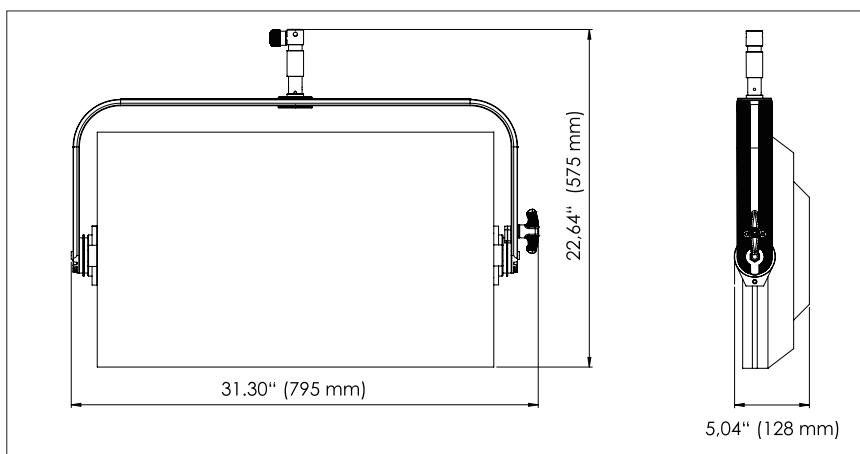

LED DRAMA®

LED DRAMA LED Light Head

- デイライトモデルとバイカラーモデルのラインナップ
- 非常に優れた演色性 CRI>93
- TLCI 96 (欧州放送局会が定めた Television Lighting Consistency Index 演色性評価数)
- 高出力
- パッシブ冷却方式を採用 (ファンによる騒音を完全にカット)
- 非常に優れたコストパフォーマンス
  消費電力はわずか 222W
- フロント部に配した特殊レンズにより、均一でまぶしさの少ないライト特性を実現

アクセサリ類：

- フロント部に取り付け可能なディフューザーパネル
- フィルターホルダー (オプション)
- ハニカムグリッド (オプション)
- ポールオペレートを追加設定可能 (オプション)

価格：

- ・ LED DRAMA 80 x 40cm デイライトモデル 600,000 円(税別)
- ・ LED DRAMA 80 x 40cm バイカラーモデル 890,000 円(税別)

LED DRAMA-D/BI 仕様

入力	90-264V AC / 28 V DC
消費電力	222 W
CCT	5600K (D), 3000K - 5600K (BI)
照射角度	45°
重量	19kg (+2kg PO)

LED DRAMA-D

		CRI Ra(1-8):>93	CRI Re(1-15):>90	TLCI:96		
距離	メートル	1	2	3	5	6
	フィート	3.3'	6.6'	9.8'	16.4'	32.8'
照度	ルクス	23600	5900	2622	944	700
	フットキャンドル	2193	548	244	88	61

LED DRAMA-BI

		CRI Ra(1-8):>93	CRI Re(1-15):>90	TLCI:93		
距離	メートル	1	2	3	5	6
	フィート	3.3'	6.6'	9.8'	16.4'	32.8'
照度 D	ルクス	20800	5200	2311	832	578
	フットキャンドル	1932	483	215	77	54
照度 T	ルクス	17000	4250	1889	680	472
	フットキャンドル	1579	395	175	63	44

- ●仕様、外観、価格等は予告なく変更する場合がありますのでご了承ください。
- ●このカタログは 2014 年 12 月現在のものです。

KPI 株式会社 ケンコープロフェッショナルイメージング

〒164-0001 東京都中野区中野5-68-10 KT中野ビル3F
TEL 03-6840-3622 FAX 03-6840-3861

www.kenko-pi.co.jp