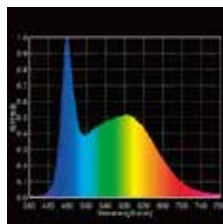

Lighting Passport^{TM}

ライティングパスポート

- Essence Set
- Standard Set
- Flagship Set

重さはわずか 76.5g !
サイズはパスポートの 4分の1 !

世界初！携帯スマートスペクトロメーター(分光計)

僅か数秒で研究所レベルのデータを測定できます。

〈測定できるデータ〉

色温度 CRI (Ra) CRI (Re)
R1~R15 CQS 照度
フットキャンドル
CIE 1931 CIE 1976
スペクトル図表 C78.377-2008
IEC-SDCM λp λD 純度 Duv 等

※[エッセンス]は CRI (Re)、R1~R15、λD、純度、Duv は測定できません。

カラースペクトラム

Lighting Passportは高性能デバイスと完全に一体化します。それにより全てのアプリは常にアップデートが可能、ユーザーに最適な測光状況を提供いたします。

●リモートコントロール (遠隔操作)

スタンドを使用してより良い計測環境を作り出します。

●デバイスコネクター (機器接続)

クリッパーで他の携帯機器と接続させることができます。

●データフィルター

データフィルターは独特な機能です。事前に条件選択をします。

●高度の精密性、ポータブルエンジニア

光学的分解能力は8ナノメートルでその証明基準は米国標準技術認定の適及可能な光源です。判り易い計測レポートによりいつでもどこでもプロが必要な情報が得られます。

●追跡サポート

スペクトラムジェニアス PC バージョンはデータ分析、プロジェクト管理、記録プリント及びエクセルのエクスポートに対応します。

●情報の迅速な共有

高性能デバイスとの接続で誰とも直ぐに測定データを共有出来ます。