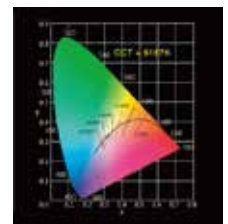

Lighting PassportTM

ライティングパスポート

- Essence Set
- Standard Set
- Flagship Set

重さはわずか 76.5g !
サイズはパスポートの 4分の1 !

世界初！携帯スマートスペクトロメーター(分光計)

僅か数秒で研究所レベルのデータを測定できます。

〈測定できるデータ〉

色温度 CRI (Ra) CRI (Re)
R1~R15 CQS 照度
フットキャンドル
CIE 1931 CIE 1976
スペクトル図表 C78.377-2008
IEC-SDCM λp λD 純度 Duv 等

※[エッセンス]は CRI (Re)、R1~R15、λD、純度、Duv は測定できません。

カラースペクトラム

Re (R1~R15)

ヒストグラム

CIE1931

Lighting Passportは高性能デバイスと完全に一体化します。それにより全てのアプリは常にアップデートが可能、ユーザーに最適な測光状況を提供いたします。

●リモートコントロール (遠隔操作)

スタンドを使用してより良い計測環境を作り出します。