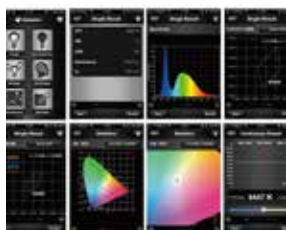

●デバイスコネクター (機器接続)

クリッパーで他の携帯機器と接続させることができます。

●データフィルター

データフィルターは独特な機能です。事前に条件選択をします。

●高度の精密性、ポータブルエンジニア

光学的分解能力は8ナノメートルでその証明基準は米国標準技術認定の適及可能な光源です。判り易い計測レポートによりいつでもどこでもプロが必要な情報が得られます。

●追跡サポート

スペクトラムジェニアス PC バージョンはデータ分析、プロジェクト管理、記録プリント及びエクセルのエクスポートに対応します。

●情報の迅速な共有

高性能デバイスとの接続で誰とも直ぐに測定データを共有出来ます。

**Spectrum
Genius**

スペクトルジェニアス 〈携帯版〉

Spectrum Genius Mobile

Lighting Passportと連動しているアプリで、ユーザーに判り易い結果を提供する測光機能を有しています。

“Single”モードでは観測した対象物の一回の結果を表示します。

“Multiple”モードには種類の光源からの光のテストや比較を簡単かつ効果的に実施出来ます。

“Continuous”モードで長時間継続して光の質や連続性を観測可能になります。

“Comparison”モードにすると2件の単独の結果のスペクトルとパラメーターを比較することができます。

Spectrum Genius Transmittance

“Spectrum Genius Transmittance”は測光対象物の光の伝達を計測するアプリです。

この便利なアプリで各波長の伝達状態を見ることが出来ますし又他の対象物の波長との比較も可能です。