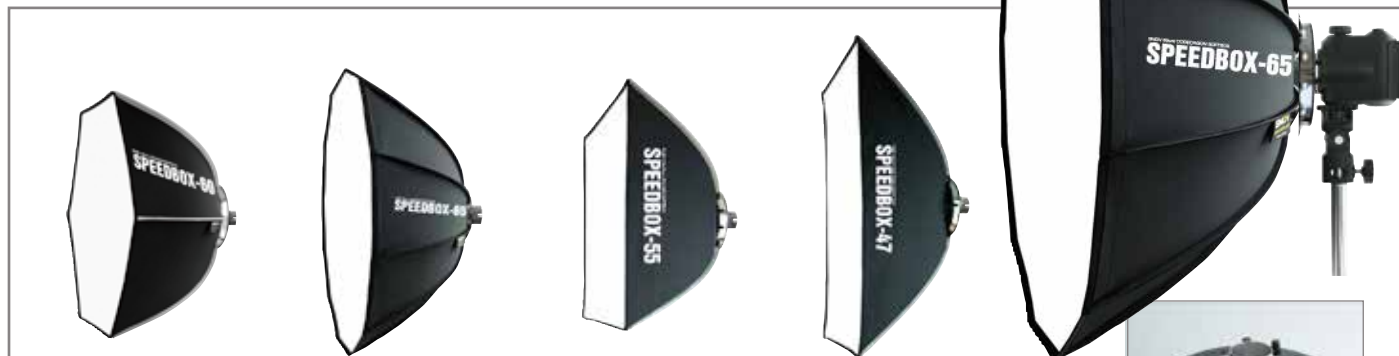

26,800円(税別) JAN.4961360036251

- スクエアディフューザー
- サイズ(W×H×D):53×53×32cm
- 重量: 680g

SPEEDBOX-47

スピードボックス 47

26,800円(税別) JAN.4961360036244

- 長方形ディフューザー
- サイズ(W×H×D):42×74×33cm
- 重量: 670g

- コントロール: 角度調整式
- フラッシュマウント: 1/4"-20 シュー

[クリップオンタイプスピードボックス内容]

・ディフューザー(スピードリング、クランプ付きブラケット)・シューマウント・ソフトケース

Godox Speedlite ゴドックス用

クリップオンタイプの大量ストロボ GODOX WITSTROの発光部に装着して、美しいソフトな光を作り出せます。
六角形の60cm、12角形の65cm、スクエアの53×53cm、長方形の75×47cmの4タイプをラインナップ。