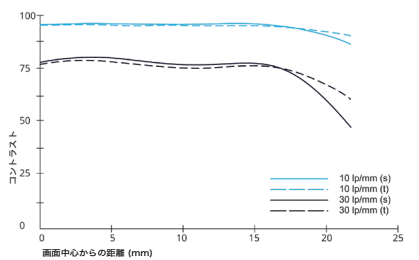

妥協のない設計▼

Irix 45mm F1.4 レンズは妥協のない設計で、最高の素材のみが使用されています。レンズの主要な部分にあるシーリングシステムと、堅牢なハウジングによって、あらゆる条件での動作が保証され、困難な条件での作業が可能になります。

対応マウント◀

Irix 45mm F1.4 は Nikon F、Canon EF、Pentax K マウントの3つのマウントをご用意しています。

MTF曲線

ディストーション

仕様

画像フォーマット	35mm フルサイズ
焦点距離	45mm
絞り値	F1.4 ~ F22
焦点範囲	0.4m ~ ∞
焦点方式	ロック機能付きマニュアルフォーカス
画角	51.4° (対角線)
絞り調整	カメラ経由
絞り形状	9枚の円形羽根
レンズ構成	9群11枚
フロントフィルター径	77mm
対応マウント	キヤノン EF/ニコンF/ペンタックスK
サイズ (最大径 × 全長)	φ87 × 103~105 mm
重量	905 ~ 925g