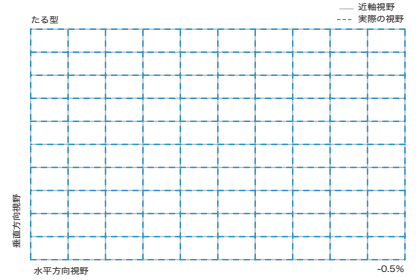

妥協のない設計▼

Irix 45mm F1.4 レンズは妥協のない設計で、最高の素材のみが使用されています。レンズの主要な部分にあるシーリングシステムと、堅牢なハウジングによって、あらゆる条件での動作が保証され、困難な条件での作業が可能になります。

対応マウント◀

Irix 45mm F1.4 は Nikon F、Canon EF、Pentax K マウントの3つのマウントをご用意しています。

MTF曲線

ディストーション

仕様

画像フォーマット	35mm フルサイズ
焦点距離	45mm
絞り値	F1.4 ~ F22
焦点範囲	0.4m ~ ∞
焦点方式	ロック機能付きマニュアルフォーカス
画角	51.4° (対角線)
絞り調整	カメラ経由
絞り形状	9枚の円形羽根
レンズ構成	9群11枚
フロントフィルター径	77mm
対応マウント	キヤノン EF/ニコンF/ペンタックスK
サイズ (最大径 × 全長)	φ87 × 103~105 mm
重量	905 ~ 925g