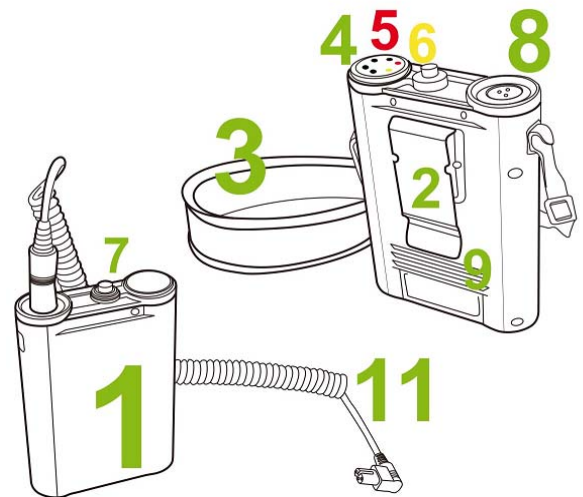

PB820 PROPAC スピードライト用バッテリーパック

クリップオンストロボを1秒以内に充電、発光
フルパワーで約250回発光させることができます。

- 1秒以内の超高速充電を可能にします
- バッテリー容量 9.6V/2000mAHの大容量
- 発光可能回数は、フルパワーで約250回

- キヤノン、ニコンの外部入力端子付きストロボ用
- Ni-MHリチャージャブルバッテリー内蔵
- 充電時間 約3時間
- 専用充電器(100-240V)付 海外でも充電可能
- ベルトバックル付

- ショルダーストラップ、カーチャージャーはオプションでもご用意

バッテリーケーブル、ショルダーストラップ、カーチャージャー付キット(専用AC充電器付) **New Kit**

| | | | | | | |
|--------------------|----------------|----------|-----------|---------------|--------|---------------|
| PB820 | バッテリーキットⅡ | ブラック | キヤノンストロボ用 | 価格19,740円(税込) | JANコード | 4961360032314 |
| PB820 | バッテリーキットⅡ | ブラック | ニコンストロボ用 | 価格19,740円(税込) | JANコード | 4961360032321 |
| PB820 | バッテリーキットⅡ | グリーン | キヤノンストロボ用 | 価格19,740円(税込) | JANコード | 4961360032291 |
| PB820 | バッテリーキットⅡ | グリーン | ニコンストロボ用 | 価格19,740円(税込) | JANコード | 4961360032307 |
| 単体、及びアクセサリ類 | | | | | | |
| PB820 | バッテリーパック本体 | ブラック | (充電器付) | 価格16,800円(税込) | JANコード | 4961360034103 |
| PB820 | バッテリーパック本体 | グリーン | (充電器付) | 価格16,800円(税込) | JANコード | 4961360034097 |
| PB-Cx | キヤノン用バッテリーケーブル | | | 価格 3,150円(税込) | JANコード | 4961360034110 |
| PB-Nx | ニコン用バッテリーケーブル | | | 価格 3,150円(税込) | JANコード | 4961360034127 |
| PB-Strap | PB820用 | ストラップ | | 価格 1,575円(税込) | JANコード | 4961360034141 |
| PB-CC | PB820用 | カーチャージャー | | 価格 3,150円(税込) | JANコード | 4961360035261 |

PB820 PROPAC スピードライト用バッテリーパック

PB820 バッテリーキットⅡ ブラック ニコン用
バッテリーケーブル、ショルダーストラップ、カーチャージャー付

■バッテリーケーブルは、スパイラル形状で必要に応じて伸縮します。(55 - 120cm)

■本体背面のベルトバックルをベルト等に差し込んで、腰部分でバッテリーパックをホールド可能

適応機種

| | |
|----------------|--|
| キヤノン用 PB-Cx | キヤノン430EZ, 540EZ, 550EX 580EX, 580EX II その他、入力端子の形状が同じ 形のストロボ |
| ニコン用 PB-Nx | ニコンSB28, SB28DX, SB80DX SB800, SB900 その他、入力端子の形状が同じ 形のストロボ |

仕様とサイズ

| | |
|--------|-------------------------------|
| 名称 | PB820 バッテリーパック |
| 型番 | PB820 |
| バッテリー | Ni-MH 9.6V 2000mAh (ニッケル水素電池) |
| フルチャージ | 約1秒 |
| サイズ | 幅104 x 高さ150 x 奥行44mm |
| 重量 | 502g |

販売代理店