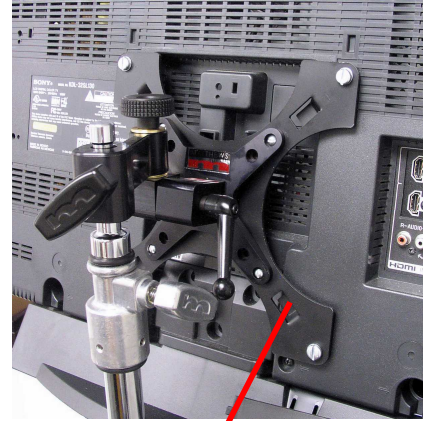

# モニターブラケット

ダボ締付ハンドル

パンハンドル ティルトハンドル

アダプタープレート200×200mm装着例

アダプタープレート

マシューズの新製品、モニターブラケット。

モニターのスタンド取付を可能にしたパソコンモニター用ブラケット。

VESA規格に対応したスタンド穴のある液晶モニターをお手持ちのスタンドとオスダボなどのグリップ類と組み合わせてモニターを固定します。

対荷重:20kg (モニター取付スクリュー4個付)

より大型のモニター・液晶テレビにブラケットを取付の際は、アダプタープレートが別途に必要となります。VESA規格200×200mmに対応。

VESA規格:液晶ディスプレイ取付の世界標準。

液晶ディスプレイの背面に75×75mmまたは100×100mmのネジ穴が四つ開いていれば、モニターブラケットが取付可能です。

転倒防止の為、ウエイトをご使用下さい。使用中は、ロックレバーを確実に締めて下さい。ロックが緩い状態でモニターが傾き、スタンドに当たると、転倒やモニターが破損する場合があります。

# モニターブラケット

モニターのような重量物が載ったスタンドを手で動かすのは大変です。

そんな時は、上記のベビージュニアスタンドD/Rがおススメです。キャスター付きのスタンドである為、モニターのような重量物が載ったスタンドでも、簡単に移動できます。

さらに、より低層な位置でモニターを取り付けたい場合は、上記のタートルベースをお使い下さい。

製品名	定価(税込み)
MMスタンドアダプター	¥6,720
タートルベース	¥31,500
ベビージュニアスタンドD/R	¥71,400