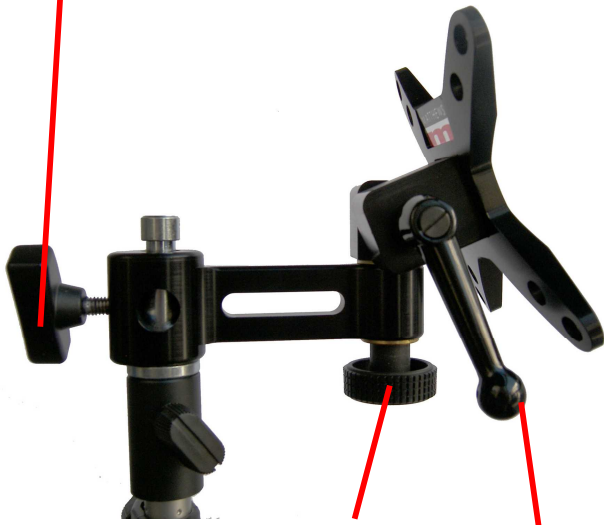

# モニターブラケット

ダボ締付ハンドル

パンハンドル ティルトハンドル

アダプタープレート200×200mm装着例

アダプタープレート

マシューズの新製品、モニターブラケット。

モニターのスタンド取付を可能にしたパソコンモニター用ブラケット。

VESA規格に対応したスタンド穴のある液晶モニターをお手持ちのスタンドとオスダボなどのグリップ類と組み合わせてモニターを固定します。

対荷重:20kg (モニター取付スクリュー4個付)

より大型のモニター・液晶テレビにブラケットを取付の際は、アダプタープレートが別途に必要となります。VESA規格200×200mmに対応。

VESA規格:液晶ディスプレイ取付の世界標準。

液晶ディスプレイの背面に75×75mmまたは100×100mmのネジ穴が四つ開いていれば、モニターブラケットが取付可能です。

転倒防止の為、ウエイトをご使用下さい。使用中は、ロックレバーを確実に締めて下さい。ロックが緩い状態でモニターが傾き、スタンドに当たると、転倒やモニターが破損する場合があります。

センチュリースタンド  
D/Rスタンダード

6"エンドジョー

ショットバッグ

製品名	定価(税込み)
モニターブラケット	¥50,400
アダプタープレート	¥10,290
オスオスダボ(国産)	¥1,785
センチュリースタンド40"D/Rスタンダード	¥44,100
センチュリースタンド20"D/Rスタンダード	¥42,000
ショットバッグ 5LB 2.2kg	¥9,450
ショットバッグ 15LB 6.7kg	¥14,700
ショットバッグ 25LB 11.0kg	¥19,950
6"エンドジョー 15cm幅対応	¥17,235

# モニターブラケット

モニターのような重量物が載ったスタンドを手で動かすのは大変です。

そんな時は、上記のベビージュニアスタンドD/Rがおススメです。キャスター付きのスタンドである為、モニターのような重量物が載ったスタンドでも、簡単に移動できます。

さらに、より低層な位置でモニターを取り付けたい場合は、上記のタートルベースをお使い下さい。

製品名	定価(税込み)
MMスタンドアダプター	¥6,720
タートルベース	¥31,500
ベビージュニアスタンドD/R	¥71,400