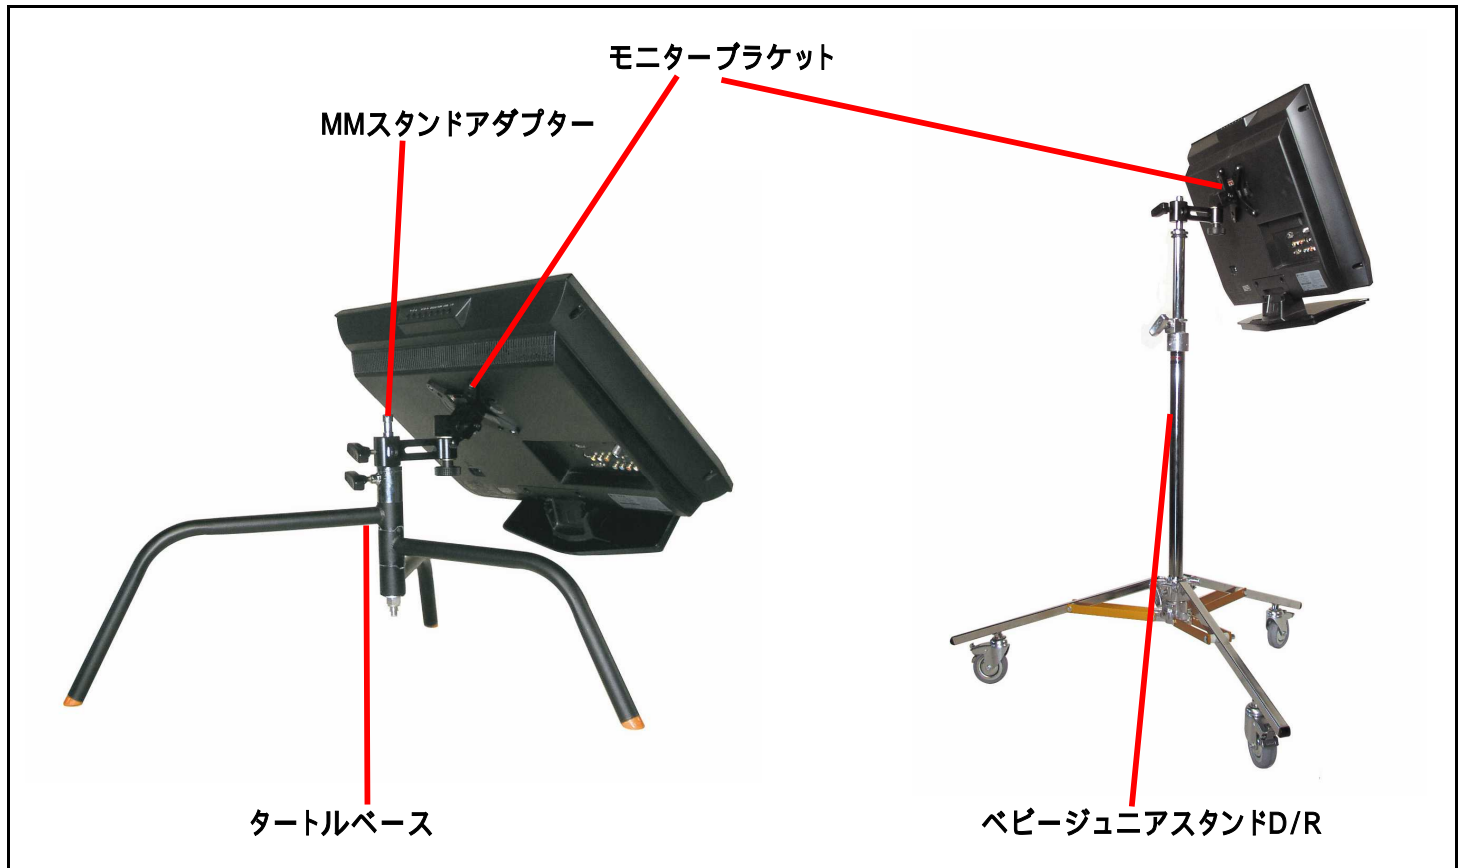

# モニターブラケット

ダボ締付ハンドル

パンハンドル ティルトハンドル

アダプタープレート200×200mm装着例

アダプタープレート

マシューズの新製品、モニターブラケット。

モニターのスタンド取付を可能にしたパソコンモニター用ブラケット。

VESA規格に対応したスタンド穴のある液晶モニターをお手持ちのスタンドとオスダボなどのグリップ類と組み合わせてモニターを固定します。

対荷重:20kg (モニター取付スクリュー4個付)

より大型のモニター・液晶テレビにブラケットを取付の際は、アダプタープレートが別途に必要となります。VESA規格200×200mmに対応。

VESA規格:液晶ディスプレイ取付の世界標準。

液晶ディスプレイの背面に75×75mmまたは100×100mmのネジ穴が四つ開いていれば、モニターブラケットが取付可能です。

転倒防止の為、ウエイトをご使用下さい。使用中は、ロックレバーを確実に締めて下さい。ロックが緩い状態でモニターが傾き、スタンドに当たると、転倒やモニターが破損する場合があります。

センチュリースタンド  
D/Rスタンダード

6"エンドジョー

ショットバッグ

製品名	定価(税込み)
モニターブラケット	¥50,400
アダプタープレート	¥10,290
オスオスダボ(国産)	¥1,785
センチュリースタンド40"D/Rスタンダード	¥44,100
センチュリースタンド20"D/Rスタンダード	¥42,000
ショットバッグ 5LB 2.2kg	¥9,450
ショットバッグ 15LB 6.7kg	¥14,700
ショットバッグ 25LB 11.0kg	¥19,950
6"エンドジョー 15cm幅対応	¥17,235

# モニターブラケット

モニターのような重量物が載ったスタンドを手で動かすのは大変です。

そんな時は、上記のベビージュニアスタンドD/Rがおススメです。キャスター付きのスタンドである為、モニターのような重量物が載ったスタンドでも、簡単に移動できます。

さらに、より低層な位置でモニターを取り付けたい場合は、上記のタートルベースをお使い下さい。

製品名	定価(税込み)
MMスタンドアダプター	¥6,720
タートルベース	¥31,500
ベビージュニアスタンドD/R	¥71,400