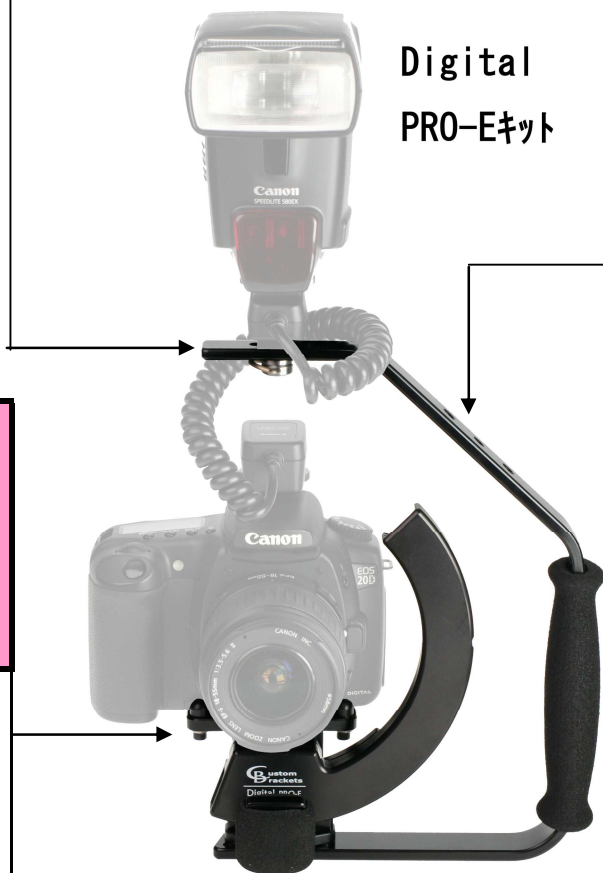

太線桃色製品はキット付属品です。

デジタルPRO - Eキット システムチャート

CN - JR
C Bジュニア用ストロボマウント
キャノン、ニコンオフコード用
オプション
037240

FT - JR
C Bジュニア用ストロボシューマウント
オプション
037357

ストロボステー部に取付ます

MC
ラジオスレーブ用
シューアダプター
オプション
037418

AP
ラジオスレーブ用
取付プレート
オプション
037432

ストロボステー部に取付ます

CMP
カメラマウントプレート
PRO - Mキット付属品
037166

QR-Cキット
QR - Cキット
クイックリリースキット
オプション
037388

C-SP
サブクイックプレート
オプション
037401