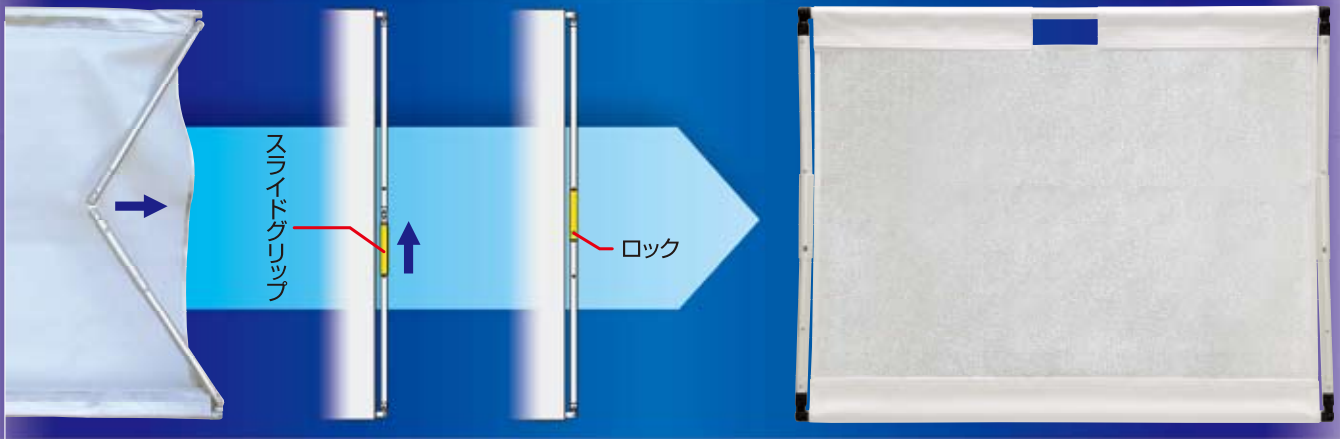

KPI Perfect Reflector

新製品

特許出願済

KPIパーフェクトリフレクターは、ロケーション撮影時に、簡単・即座にセットできるフラットなシルバーリフレクターです。

- 僅か30秒でセットアップ。力要らずの簡単組立。
- 軽量、堅牢な高品質アルミニウム・フレームを採用。ディフューズ枠としても使用可能。
- リフレクターはシルバーとホワイトのリバーシブル。
- パネルはベルクロ式で簡単に取り外し可能。
- スリムに収納できる専用ソフトケース付。
- 『マッシューズ・ハリウッド40" D/Rコンプリートセット』を利用して任意の角度にホールドできます。

●『マッシューズ・ハリウッド40" D/Rコンプリートセット』 ¥45,150(税込) JANコード/231274
(セット内容：スタンド、40インチアーム、グリップヘッド)

■KPI パーフェクト リフレクター

フレーム、リフレクターパネル、ケースのセット。単品でもお求めいただけます。

KPI パーフェクト リフレクター	型番	仕様	サイズ	質量	価格(税込)	コード
パーフェクト リフレクター-S	KPR-S	シルバー/ホワイトのリバーシブル	600x750mm	約1.3kg	¥16,800	048001
パーフェクト リフレクター-M	KPR-M	シルバー/ホワイトのリバーシブル	750x950mm	約1.6kg	¥19,740	048018
パーフェクト リフレクター-L	KPR-L	シルバー/ホワイトのリバーシブル	900x1200mm	約2.0kg	¥25,200	048025

▲ リフレクターパネルのホワイトサイド

単品名称	型番	内容	価格(税込)	コード
パーフェクト リフレクター-S用フレーム	KPR-S-FLAME	フレーム	¥11,340	048032
パーフェクト リフレクター-M用フレーム	KPR-M-FLAME	フレーム	¥14,175	048049
パーフェクト リフレクター-L用フレーム	KPR-L-FLAME	フレーム	¥16,800	048056
パーフェクト リフレクター-S用パネル (シルバー/ホワイト)	KPR-S-PANEL	パネル	¥7,350	048063
パーフェクト リフレクター-M用パネル (シルバー/ホワイト)	KPR-M-PANEL	パネル	¥8,400	048070
パーフェクト リフレクター-L用パネル (シルバー/ホワイト)	KPR-L-PANEL	パネル	¥11,340	048087
パーフェクト リフレクター-S用ケース	KPR-S-CASE	ケース	¥2,940	048094
パーフェクト リフレクター-M用ケース	KPR-M-CASE	ケース	¥2,940	048100
パーフェクト リフレクター-L用ケース	KPR-L-CASE	ケース	¥2,940	048117