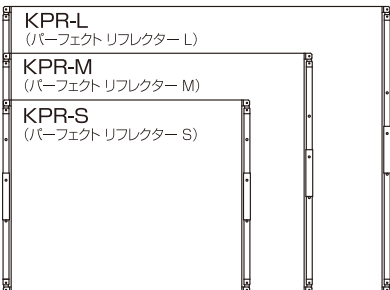

KPI Perfect Reflector

新製品

特許出願済

KPIパーフェクトリフレクターは、ロケーション撮影時に、簡単・即座にセットできるフラットなシルバーリフレクターです。

- 僅か30秒でセットアップ。力要らずの簡単組立。
- 軽量、堅牢な高品質アルミニウム・フレームを採用。ディフューズ枠としても使用可能。
- リフレクターはシルバーとホワイトのリバーシブル。
- パネルはベルクロ式で簡単に取り外し可能。
- スリムに収納できる専用ソフトケース付。
- 『マッシューズ・ハリウッド40" D/Rコンプリートセット』を利用して任意の角度にホールドできます。

●『マッシューズ・ハリウッド40" D/Rコンプリートセット』 ¥45,150(税込) JANコード/231274
(セット内容：スタンド、40インチアーム、グリップヘッド)

■KPI パーフェクト リフレクター

フレーム、リフレクターパネル、ケースのセット。単品でもお求めいただけます。

KPI パーフェクト リフレクター	型番	仕様	サイズ	質量	価格(税込)	コード
パーフェクト リフレクター-S	KPR-S	シルバー/ホワイトのリバーシブル	600x750mm	約1.3kg	¥16,800	048001
パーフェクト リフレクター-M	KPR-M	シルバー/ホワイトのリバーシブル	750x950mm	約1.6kg	¥19,740	048018
パーフェクト リフレクター-L	KPR-L	シルバー/ホワイトのリバーシブル	900x1200mm	約2.0kg	¥25,200	048025

▲ リフレクターパネルのホワイトサイド

単品名称	型番	内容	価格(税込)	コード
パーフェクト リフレクター-S用フレーム	KPR-S-FLAME	フレーム	¥11,340	048032
パーフェクト リフレクター-M用フレーム	KPR-M-FLAME	フレーム	¥14,175	048049
パーフェクト リフレクター-L用フレーム	KPR-L-FLAME	フレーム	¥16,800	048056
パーフェクト リフレクター-S用パネル (シルバー/ホワイト)	KPR-S-PANEL	パネル	¥7,350	048063
パーフェクト リフレクター-M用パネル (シルバー/ホワイト)	KPR-M-PANEL	パネル	¥8,400	048070
パーフェクト リフレクター-L用パネル (シルバー/ホワイト)	KPR-L-PANEL	パネル	¥11,340	048087
パーフェクト リフレクター-S用ケース	KPR-S-CASE	ケース	¥2,940	048094
パーフェクト リフレクター-M用ケース	KPR-M-CASE	ケース	¥2,940	048100
パーフェクト リフレクター-L用ケース	KPR-L-CASE	ケース	¥2,940	048117