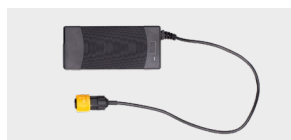

●ディフューザー付

1X2ソフトボックス用ディフューザー
1X2-SBX-DIF ¥7,600
265558 JAN.4961360255584

1×2 ソフトボックス用グリッド
1X2-SBX-GRID ¥20,000
265559 JAN.4961360255591

1X2 用ポーチ
1X2-POUCH ¥12,000
265564 JAN.4961360255645

AC アダプター 100W
FL100BIACAD ¥28,000
265586 JAN.4961360255867