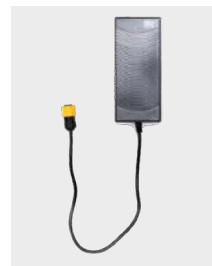

AC アダプター
(200W)
FB200BIACAD
265587 ¥55,000
JAN. 4961360255874
●FABRIC-LITE 200/
BI-FABRIC 4/2x for Fabric 350用