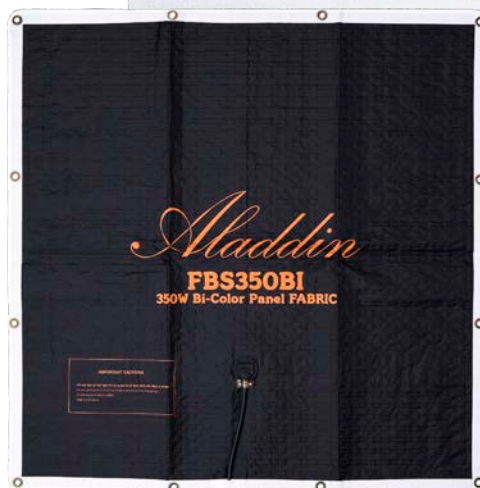

**バイカラーLEDライト
200Wと350Wモデルを用意**

FABRIC-LITE は目的に合わせて 200W モデルと 350W モデルを用意しています。共に発光面は業界標準ともいえる 3×3 フィート (90×90cm)。それぞれ調光範囲は 1 ~ 100%、色温度は 200W モデルで 2850K ~ 6098K、350W モデルで 3000 ~ 6000K とナチュラルな昼光色から電球色まで幅広く調整することができます。

高出力かつ高品質な LED 粒子により CRI および TLCI 97 と高い評価で、薄型で超コンパクトながら優れた表現力を持つ LED ライトです。

350W BI-COLOR

OR

200W BI-COLOR

	FABRIC-LITE	
	200W	350W
光源	高演色 バイカラー LED	
出力	200W	350W
演色性	CRI97/TLCI 97	
照射角度	140°	
調光	1%-100%	
色温度	2850°K - 6098°K	3000K - 6000K
サイズ	90×90cm	
入力	DC12-30V / 100-240V	AC/DC 48V / 100-240V
DMX	DMX / ルーメンラジオ	
IP 評価	Panel: IP32 / コントローラー : IP21