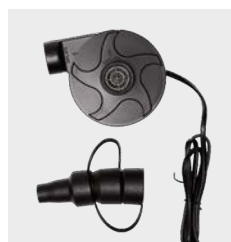

TUBE ポンプ
MT-AIR ¥3,000
265710 JAN.4961360257106