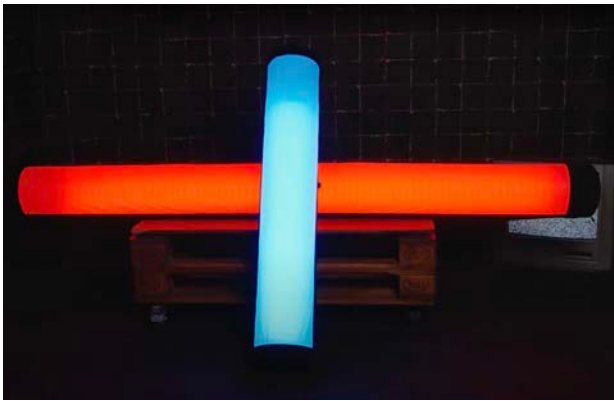

4 ft / 100W
OR
8 ft / 200W