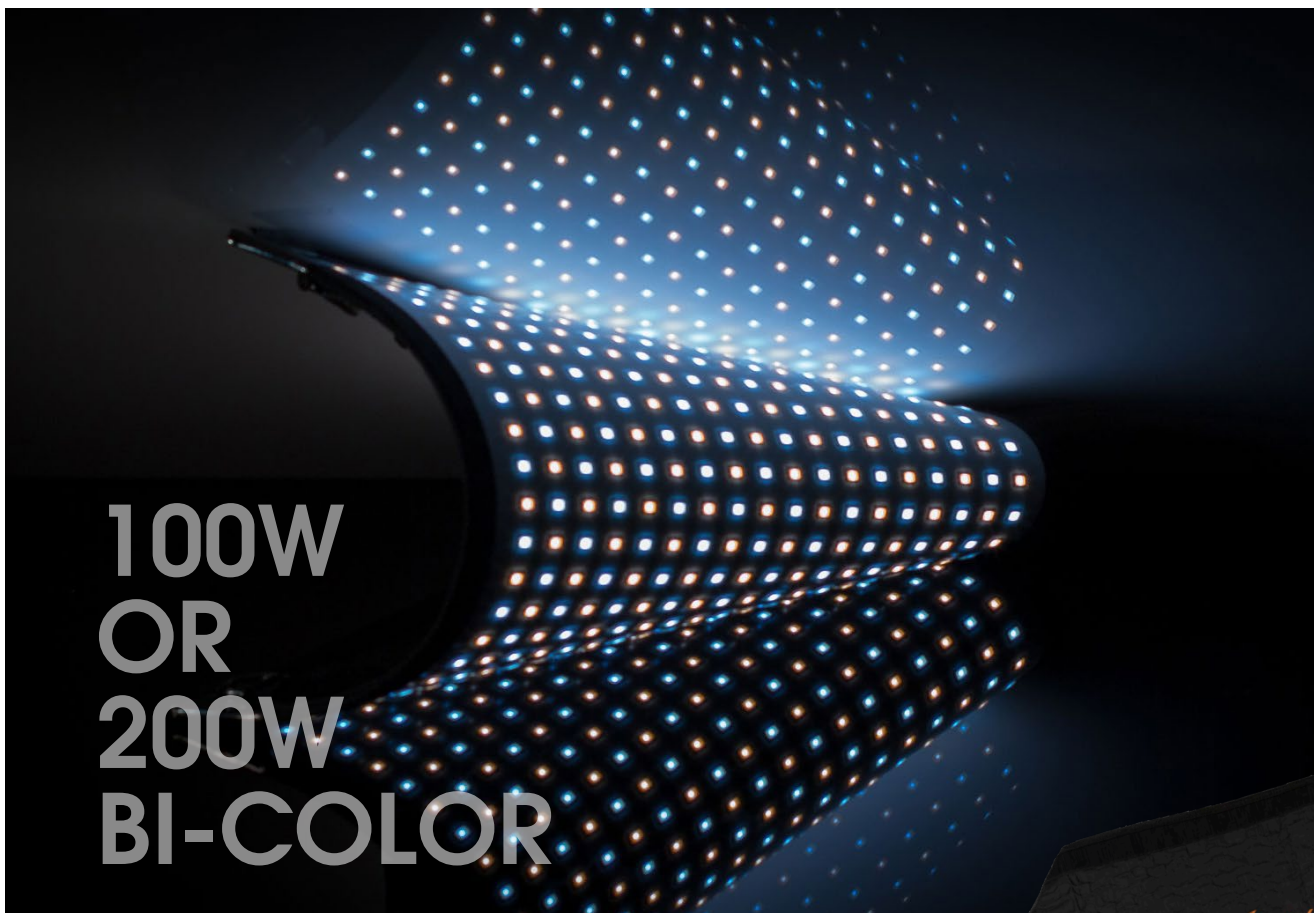

Aladdin BI-FABRIC 2 & 4

BI-FABRIC 2 & 4

BI-FABRIC シリーズでの作業は、他のライトでの作業とは異なります。広い可変式ワイドバイカラーにより美しく、柔軟なスタイルで照射するため、どこにでも取り付けることができます。

BI-FABRIC 2 パネルライトの本体サイズは、300×600mm (12×24 インチ)、BI-FABRIC 4 は 300×1200mm (12×48 インチ) です。BI-FABRIC 2 の重量はわずか 450g (BI-FABRIC 4 は 900g)。狭い場所でスタンドを置くスペースがない場合でも、他にたくさんのマウント方法があるので問題ありません。

BI-FABRIC パネルには取り付けオプションとしてオス型ベルクロ コーナーと取り付けリング、両方が付いています。

メスのベルクロ、ネジ、釘、吸盤などを使用して、あらゆる面に取り付けることができます。極端に簡単な設置方法をいえばこのライトパネルを壁、天井、柱にガムテープで貼り付けるだけでも OK。

携帯性に優れているので、場所を選ばず、ほぼどこにでも取り付けが可能です。さらに可変式ライトにより最適なライティングコントロールが可能になります。

使いやすく、ライト本体は IP32 を取得しているため堅牢かつ長寿命、従来のデリケートな照明への管理から解放されます。

撮影に関わるあらゆる制限から撮影者の負担を軽減、作業効率を向上させることができます。