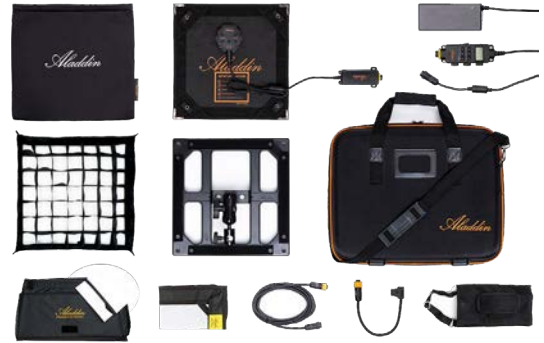

**ALL-IN 1 GAFFER
バイカラーキット**
ALL-1BI-KITG
265619 ¥320,000
JAN.4961360256192

- ALL-IN 1 LED パネル (RGB またはバイカラー) ×1
- ワイヤードディマー DMX/ ルーメンラジオ付 ×1
- ベーシックケーブル 3m ×1
- AC アダプター ×1
- D-TAP ケーブル 35cm ×1
- フレーム用ボールヘッド ×1
- フレーム ×1
- ディフューザー ×1
- ソフトボックス ×1
- ソフトボックス用グリッド ×1
- ポーチ ×1
- バッテリーポケットポーチ ×1
- バッグ ×1

**ALL-IN 1 GAFFER
RGBカラーキット**
ALL-1C-KITG
265620 ¥370,000
JAN.4961360256208