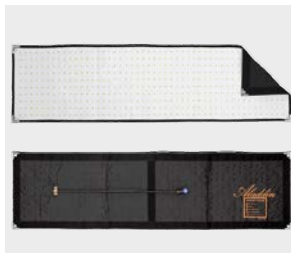

BI-FABRIC4 アクセサリー

BI-FABRIC 4 パネル 1x4
FB-4BI-PANEL ¥340,000
265569 JAN. 4961360255690
● 1X4 200W Bi-Color