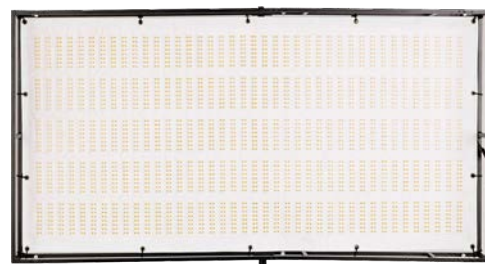

3x6/600W 4x4/600W 2x4/350W

MOSAIC-LITES シリーズは、3つのサイズをご用意しています。2x4 (350W) と 3x6 (600W) サイズに加え、4x4 (600W) サイズが登場。これらの大型パネルはそのパワーや大きさだけでなく、RGBフルカラーの光源により、最強の表現力を持ちます。

Mosaic 2x4

Mosaic 4x4

Mosaic 3x6

	Mosaic 2x4	Mosaic 4x4	Mosaic 3x6
光源	高演色 LED (RGBWW)		
出力	350W	600W	600W
演色性	CRI/TLCI 95		
照射角度	140°		
調光	0%~100%		
冷却	パッシブ冷却		
サイズ	55×110cm	112×112cm	176×91 cm
DMX	DMX / ルーメンラジオ / Bluetooth		
入力	AC/DC 100-240V / 48V		