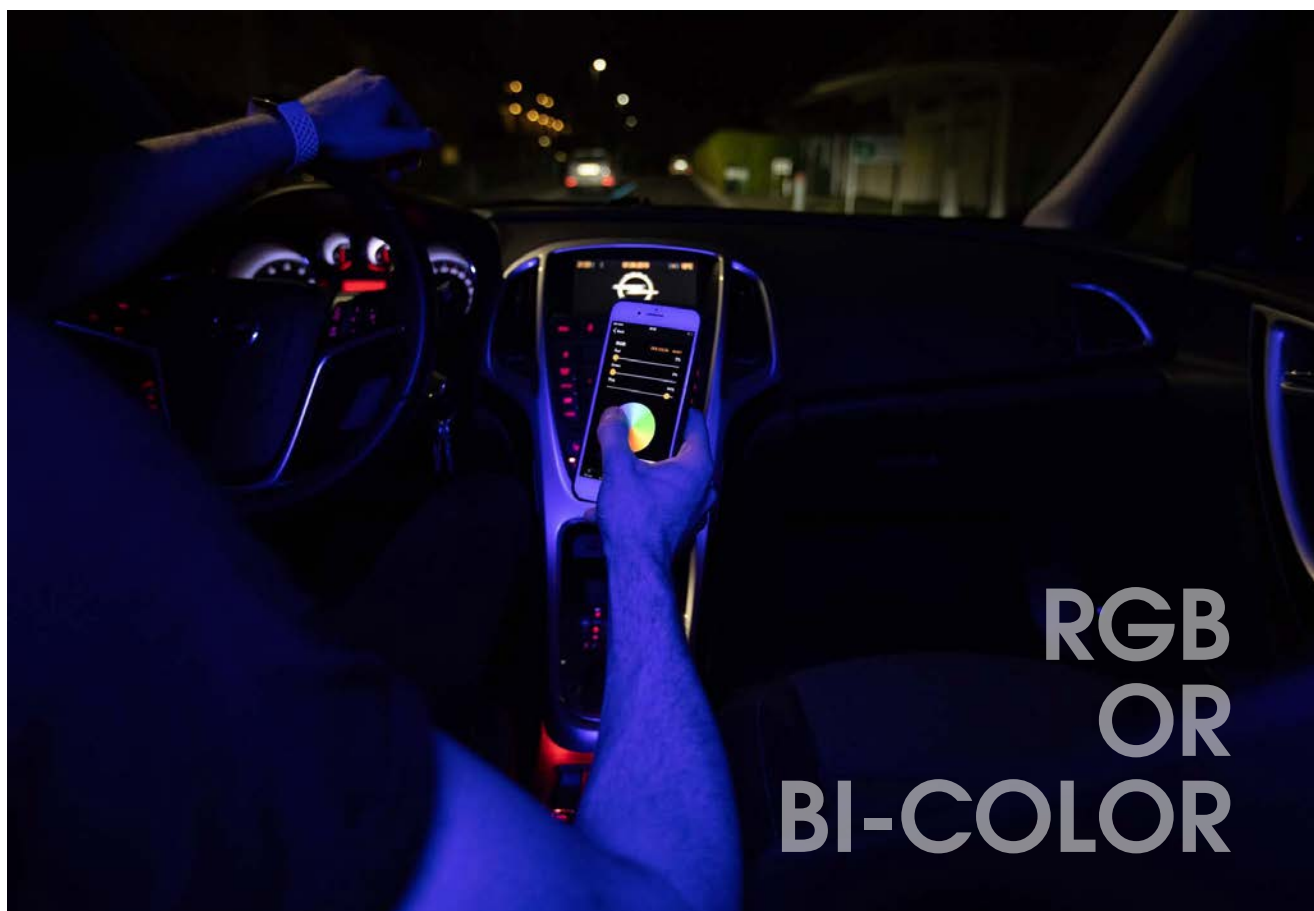

Aladdin ALL-IN

Aladdin ALL-IN

Aladdin ALL-IN 1 および ALL-IN 2 は、独創的なライトパネルです。

パネルの背面にある信じられないほどコンパクトな内蔵調光器は前の世代よりも軽量で、取り扱いが簡単、はるかに頑丈です。Aladdin 社の新しいこのライトは、RGB タイプとバイカラータイプ、さらに 1×1 (ALL-IN 1) および 1×2 (ALL-IN 2) の 2 サイズ、計 4 種類を用意しました。

これらのパネルいずれかを選択して、映像に究極の映画のセンスを与えることができます。RGB パネルをバッグに入れておけば、制作キャリアで直面するほぼすべての状況に備えることができます。

さらに新機能はスマートフォンアプリを使用したワイヤレスコントロールが可能です。もちろんすべての撮影にワイヤレス環境が必要なわけではありませんが、簡単かつアクセスしやすいコントロールは、より快適な撮影を可能にします。

より速いセッティング、より正確な作業のための新しいアプリは、指先ひとつですべてのコントロールを可能にします。

スタジオに設置された天釣りライト、撮影スタッフが頻繁に立ち入ることができない屋外や高所、その場所から離れることなく調光します。

Aladdin ALL-IN ライトのモーションコントロールは、アプリとオプションのリモコンでも提供されます。手を傾けて調光や色温度を制御し、この新しい種類のワークフローで驚くべき結果を得ることができます。

		60cm/2ft	1m/3ft	2m/6ft	3m/9ft	CRI
ALL-IN 1x1	Daylight 6300K	4320lx	1600lx	400lx	210lx	97
	Bi-Color 4200K	4000lx	1450lx	400lx	200lx	97
	Tungsten 2900K	3630lx	1400lx	380lx	190lx	98
ALL-IN 1x2	Daylight 6300K	7300lx	2900lx	820lx	405lx	97
	Bi-Color 4200K	7050lx	2750lx	750lx	370lx	97
	Tungsten 2900K	7030lx	2810lx	780lx	380lx	98