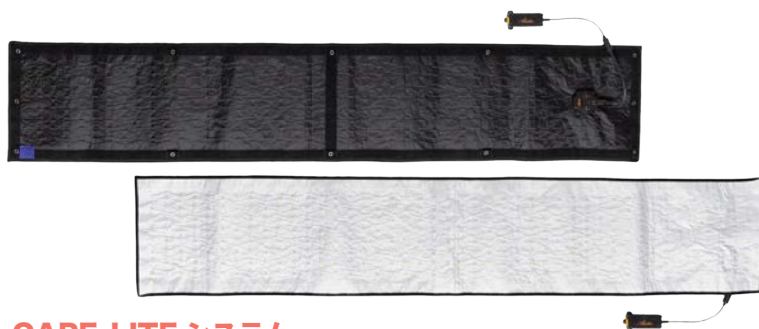

120W BI-COLOR