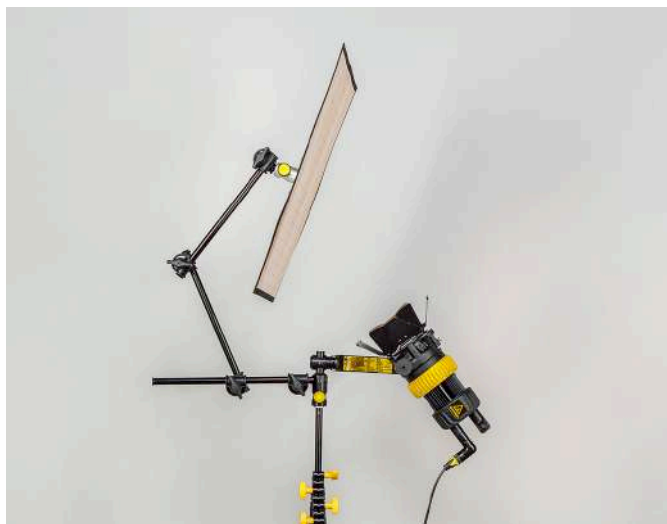

EFLECT スクエア アクセサリポーチ
EFLECT 80×80用

- サイズ:41×17.5cm

DEFAP2 265271

EFLECT チューブ アクセサリポーチ
EFLECT 80×80用

- サイズ:∅ 42×10cm

EFLECT セットアップ

近接した場合は、緩やかな流れの効果が得られます。

中距離では、より離れた効果を示しています

遠距離の場合(ライトとEFLECT、独立したライトスタンドを使用)
より明確な照明効果、より優れた分離を示しています。

効果

EFLECT 45x45cm DEFRL-MS2 粗目/シルバー
ライトヘッド【フラッド】距離： 1.2m

EFLECT 45x45cm DEFRL-MG2 粗目/ゴールド
ライトヘッド【フラッド】距離： 1.2m

EFLECT 45x45cm DEFRL-MS2 粗目/シルバー
ライトヘッド【スポット】距離： 1.2m