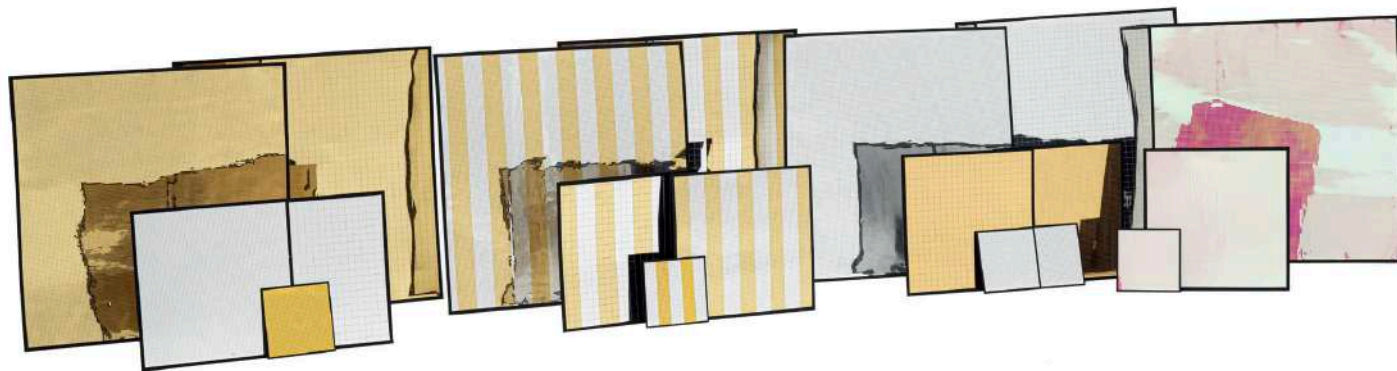

EFLECT- 反射と効果

20x20cmのミディアムサイズから80x80cmの特大サイズまで、サイズが追加されただけでなく、「トロピカル・ブルー」、「トロピカル・オレンジ」、「ゼブラ」の新しい表面カラーバリエーションも登場しました。