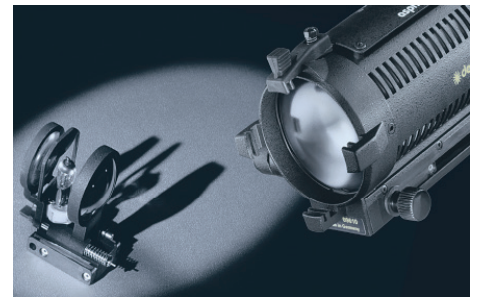

PRECISION LIGHTING INSTRUMENTS

DLH4 デドライト DLH4 タングステン ライトヘッド Tungsten Light Head

aspherics²
DOUBLE ASPHERIC TECHNOLOGY

DLH4 + DT24-1J

デドライトの特長

- ・超コンパクトサイズ
- ・より大型のライトと同一の出力（300W 相当）
- ・逆光のないビームライトによる正確なライトコントロール
- ・どの照射角度でも照射範囲は均一な照度を実現
- ・遠く離れたところからでも正確に被写体に照射できる能力
- ・どこにでも取付けられ、隠せるライト
- ・さらに調光機能を搭載

dedolight DLHM4-300J 調光機能搭載モデル

希望小売価格(税別) 102,000 円

- ・ DC24V 変圧トランス一体型 (入力 AC100V)
- ・ 使用ランプ 24V/150W (MAX)

テクニカルデータ	DLH4 + DT24-1J		DLHM4-300J	
入力電圧	AC100V		AC100V	
重量	558g (DLH4)+740g (DT24-1)		1320g	
最高出力	150W / DC24V		150W / DC24V	
ビームコントロール (フォーカスレンジ)	連続可変		連続可変	
調光	1 : 25		1 : 25	
取付金具	パワーサプライにて調光		調光ダイヤル式	
ランプ取付位置	3400/3200K 切替および Full から約 10%		Full から約 10%	
フォーカスポジション	5/8 インチ (16mm) メスダボ		5/8 インチ (16mm) メスダボ	
	全方向		上下逆さ以外の全方向	
	照射範囲	Lux	照射範囲	Lux
FLOOD	1.7m	1000	1.7m	1000
MEDIUM	0.9m	4950	0.9m	4950
SPOT	0.2m	20475	0.2m	20475