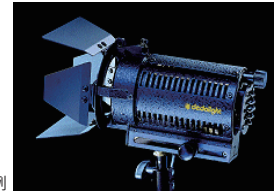

DFH フィルターホルダー

カラーフィルター・コンバージョンフィルター・ディフュー
ザー等、各種用意

DBD8
装着例