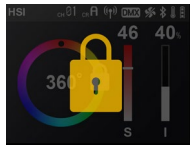

多彩なエフェクトモード

LDシリーズには多彩なエフェクトモードが搭載されています。RGBサイクル、フラッシュ、レーザーライト、稲光、点滅する電球、TV、キャンドル、炎、花火、パトカー、消防車、救急車、SOSといった13のプリセットモードに各1~3のカテゴリーからエフェクトを選択することができます。これらのエフェクトモードを使用することで様々なシチュエーションをライティングで表現することが可能になります。

ワンタッチロック

ワンタッチでLDのインターフェースをロックすることができます。特に多くの撮影クルーが参加している場合など、誤操作を防ぐことができます。

サイレントモード

サイレントモードに切り替えることでノイズにシビアな動画撮影でも安心して使用することができます。

ワイドバイカラー性能

LDシリーズの色温度は2500Kから8500Kと超ワイドレンジ。演色性も、定格CRI96/TLCI97と高い精度で、撮影者のニーズに応えます。印象的な周辺光、人の肌より美しく、ナチュラルに表現することができます。