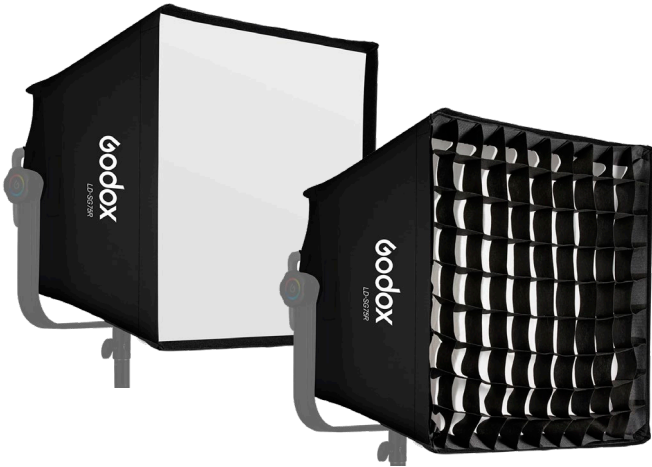

ライティングコントロールアクセサリ

特にアートシーンにおいて、ライトカットコントロールは重要です。LDシリーズにはこれらの専用アクセサリが用意されています。ソフトボックス（別売）、ハニカムパネル（別売）、バーンドア（付属）はシンプルながら効果的なオプションです。

LDパネルキット内容 ※写真はLD150Rです。

LDマルチカラーパネルライト仕様

モデル	LD75R	LD150R	LD150RS
出力	75W	150W	150W
電源DCアダプター	16.8V 7.0A	24.0V 8.33A	24.0V 8.33A
Vマウント	14.8V	26V	26V
色温度	2500K — 8500K		
チャンネル(CH)	32:1 — 32		
グループ(GR)	16:A、B、C、D、E、F / 0 — 9		
ID	99:OFF / 01 — 99		
FXモード	14カテゴリー(39種類)		
輝度範囲	0% — 100%		
トーン範囲	-50 — 0 — +50		
色相範囲(HUE)	0~360°		
サチュレーション範囲	0%~100%		
照射角度	60°		
サイレントモード	○		
最大照度(LUX)※	9320	17500	18500
CRI	96		
TLCI	97		
制御方法	背面操作パネルからマニュアルコントロール スマートフォンアプリによるワイヤレスコントロール リモコン(別売)によるワイヤレスコントロール DMX(別売)装置によるコントロール		
ワイヤレス制御範囲	スマートフォン:最大30m(Bluetooth) リモコン:最大50m(2.4GHz)		
作動温度	-10~30℃		
W×H×D(mm)	441×410×108	748×430×108	542×513×108
重量(kg)	3.5	6.3	5.1

※暗室/距離:1メートルの場合

LDシリーズ用ソフトボックス

LDシリーズパネル用に設計されたこのソフトボックスは、光源ムラを最小限に抑えるように設計されています。コントラストを調整し、柔らかく高い品質の光を届けます。ポートレートやインタビューを撮影する場合に最適です。

- ソフトボックス
- ディフューザー
- グリッド
- ケース

製品コード	製品名		価格(税別)	JANコード
251642	LD-SG75R ●LD75R用		6,500円	4961360016420
251643	LD-SG150R ●LD150R用		9,600円	4961360016437
251644	LD-SG150Rs ●LD150RS用		9,000円	4961360016444