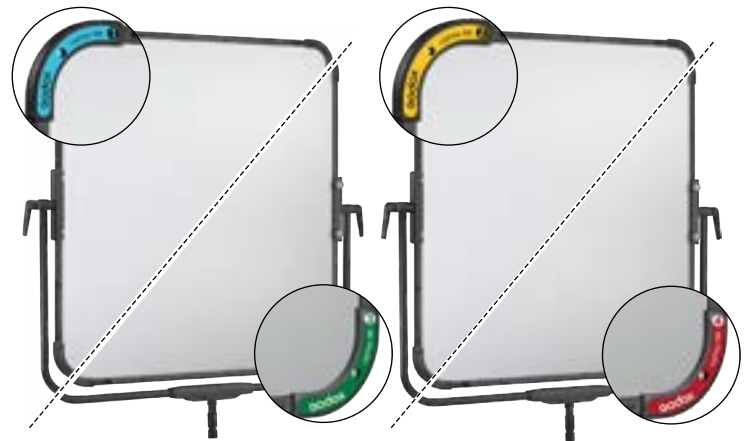

③ ソフトライト

- 直接光を拡散
- 自然でソフトな影を演出
- フィルライトに最適

④ ソフトストリップライト

- 直接光を拡散
- 光線を帯状に変化させる

- わずか 3% のパワーロスで優れた反射率を実現
- 5つのサイズ：7×7/15×15/25×25/50×50/100×100 cm
- LiteFlow7/15/25/50はガイドスロット設計：レール構造により、シームレスな設置が可能
- LiteFlow100はリバーシブル設計：専用ヨーク付き
- 逆二乗則を利用して光路を延長、簡単に調整、便利な制御が可能
- 人工光源が無くても自然光を直接利用して照明のコントラストを調整
- 1つの光源を複数リダイレクトすることで、追加の器具や光成形ツールの必要性が軽減
- 自然光の減衰を模倣し、照明エリア全体に均一な照明を確保