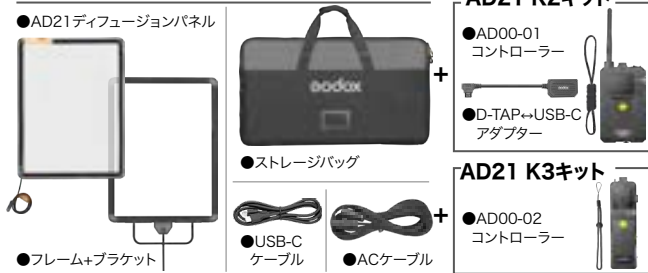

AD32 K3キット (NPFマウント仕様)  
266917 **¥104,000**  
JAN.4961360269178

AD33 K3キット (NPFマウント仕様)  
266918 **¥147,000**  
JAN.4961360269185

[AD21 キット同梱内容]

[AD32 キット同梱内容]

[AD33 キット同梱内容]

2つの有線コントローラー、長時間撮影にも対応

AD00-1/AD00-2はAC電源以外にもUSB-Cからの電源供給が可能です。各コントローラーはUSB-Cからも電源を供給することができます。100WhのVマウントバッテリー1個 (AD00-01) で、フル負荷時最大20時間の連続使用が可能。長時間の撮影にも対応します。