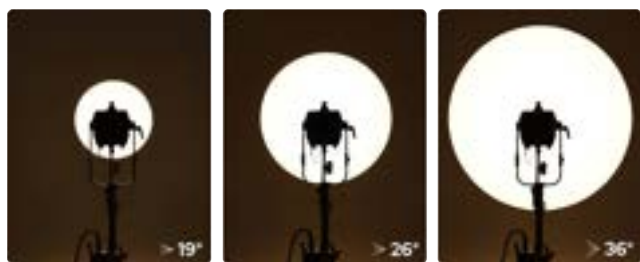

19°、26°、36°、3種類の交換レンズ

プロジェクションレンズを交換するだけで照射角度を変更できます。