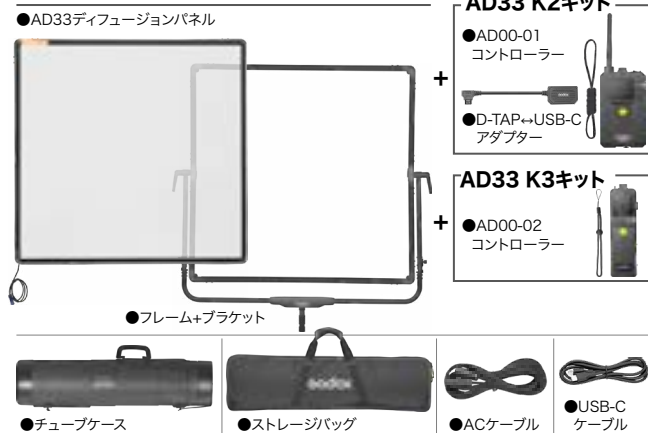

AD32 K3キット (NPFマウント仕様)  
266917 **¥104,000**  
JAN.4961360269178

AD33 K3キット (NPFマウント仕様)  
266918 **¥147,000**  
JAN.4961360269185

[AD21 キット同梱内容]

[AD32 キット同梱内容]

[AD33 キット同梱内容]

2つの有線コントローラー、長時間撮影にも対応

AD00-1/AD00-2はAC電源以外にもUSB-Cからの電源供給が可能です。各コントローラーはUSB-Cからも電源を供給することができます。100WhのVマウントバッテリー1個 (AD00-01) で、フル負荷時最大20時間の連続使用が可能。長時間の撮影にも対応します。