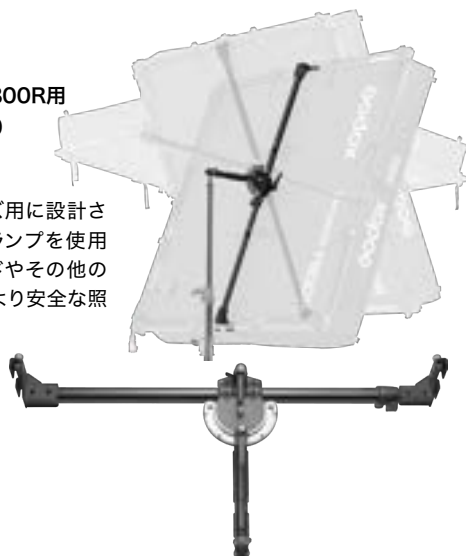

- エアースoftボックス  
キット(内容)
- エアースoftボックス
  - グリッド
  - スカート
  - エアープンプ
  - リペアパッチ

**BP01**  
サポートブラケットF800R用  
266793 ¥24,800

JAN.4961360267938

KNOWLEDシリーズ用に設計されています。このクランプを使用してライトをスタンドやその他の照明器具に接続し、より安全な照明制御を実現します。