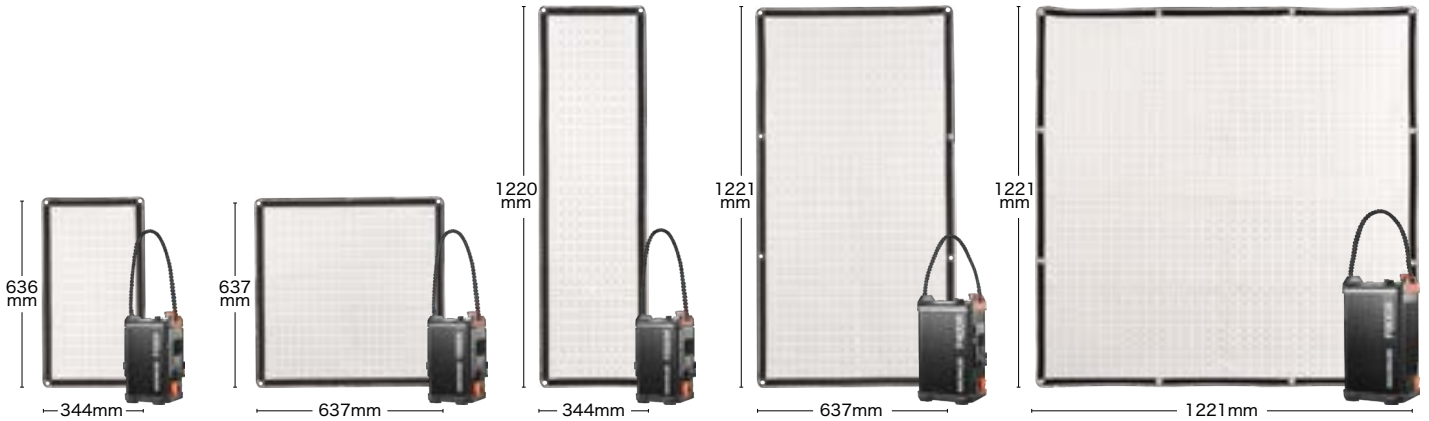

KNOWLED フルカラーフレキシブル LED マット

F100R/F200R/F200SR/F400R/F800R

F100R

フルカラーフレキシブル LEDマットK1キット

¥217,000

266773

JAN.4961360267730

F200R

フルカラーフレキシブル LEDマットK1キット

¥236,500

266774

JAN.4961360267747

F200SR

フルカラーフレキシブル LEDマットK1キット

¥236,500

266775

JAN.4961360267754

F400R

フルカラーフレキシブル LEDマットK1キット

¥453,000

266776

JAN.4961360267761

F800R

フルカラーフレキシブル LEDマットK1キット

¥591,000

266777

JAN.4961360267778

マルチカラー

バイカラー

カラー GEL

特殊効果モード
14種類

調光カーブ
(4種類)

DMX/CRMX
調光

AC電源 &
バッテリー

防塵・防水性能
IP54

ワイヤレス対応
(スマートフォン)