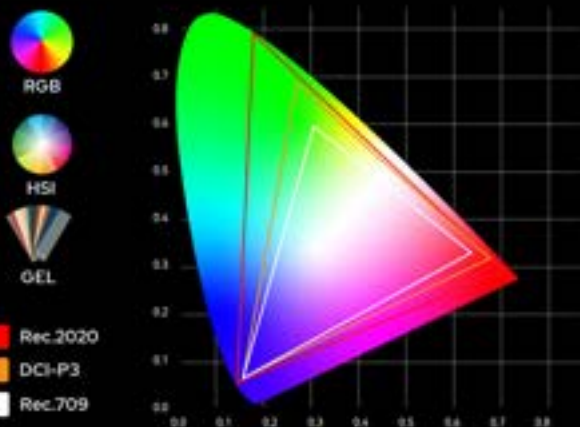

KNOWLED P300R/P600R

Vibrant Pixels, Soft Brilliance

より多くのピクセルでより美しく、幅広いシーンに

P300R/P600Rは4/8独立調整型ピクセルを備えて、よりリアルなライトマップングのための高ピクセル密度を提供します。さらに高い色調整精度により、シームレスで滑らかなグラデーション、8ビット/16ビットモードのサポートにより、微細な調整が可能になります。

高出力、高精細な照明

P300R/P600Rは、他のライトと比べて出力が50%、光効率が30%向上しました。0.1%～100%の微細な調整により、正確な照明制御が可能です。

高度なカラー管理

HSI、RGBW、GEL、X-Yの4つのカラーモードを備えています。Rec.2020、DCI-P3、Rec.709を含む複数の色空間をサポートし、Rec.2020のカバー率96%を達成。映画制作標準DCI-P3を満たしています。特定のニーズにも調整により対応、正確な色表現を実現します。