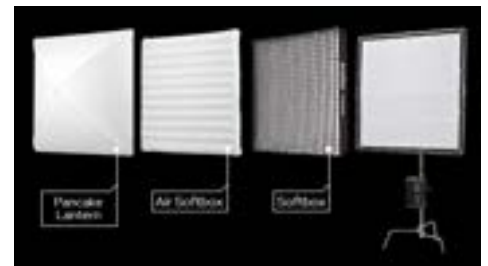

F100R	F200R	F200SR	F400R	F800R	
電源	100V-240V-50/60Hz					
消費電力(最大)	130W	250W	250W	460W	900W	
CCT	1800K-10000K					
G/M 調整	-100%~100%					
明るさの範囲	0%-100%					
調光カーブ	線形、Sカーブ、指数関数、対数関数					
FX モード	14種類					
演色性(平均)	CRI=96 TLCl=98		CRI=96 TLCl=97			
防水性能	IP54					
制御方法	ローカル	コントロールボックス、DMX512(RDMプロトコル対応)				
	ワイヤレス	LumenRadio CRMX / Bluetoothアプリ				
	イーサネット	-			Art-NetおよびsACNプロトコル対応	
ワイヤレス制御範囲	30m					
USB A ポート	ファームウェアアップグレード5V/1.5A電源					
動作温度範囲	-20°C~45°C					
サイズ(mm)	ライト本体	344×636	637×637	344×1220	637×1221	1221×1221
	コントロールボックス	154×128×232			208×161×322	190×166×366
重量	ライト本体	0.6kg	1kg	1.05kg	1.8kg	3kg
	コントロールボックス	2.8kg			5.8kg	6.5kg