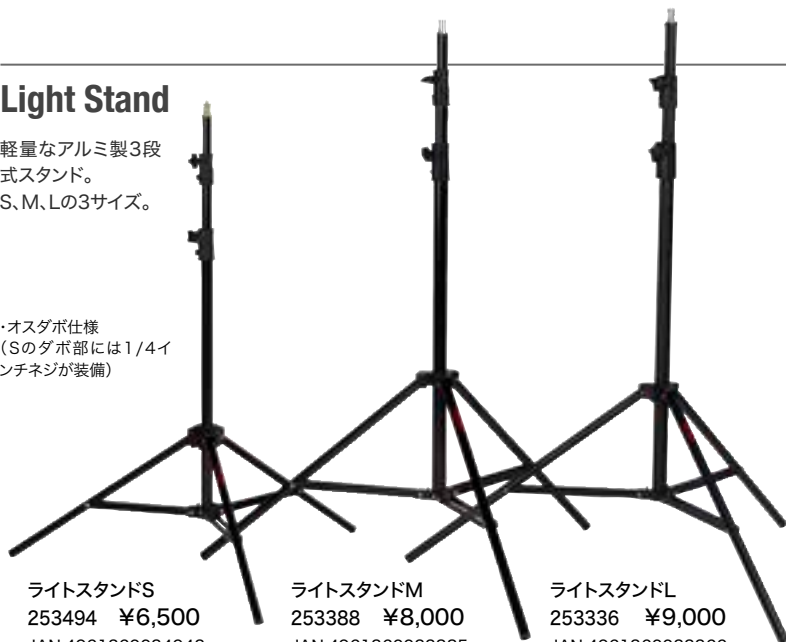

### Light Stand

軽量なアルミ製3段式スタンド。  
S、M、Lの3サイズ。

・オスタボ仕様 (Sのダボ部には1/4インチネジが装備)

ライトスタンドS  
253494 ¥6,500  
JAN.4961360034943

- ・最大高:195cm
- ・自重:1.1kg

ライトスタンドM  
253388 ¥8,000  
JAN.4961360033885

- ・最大高:250cm
- ・自重:1.3kg