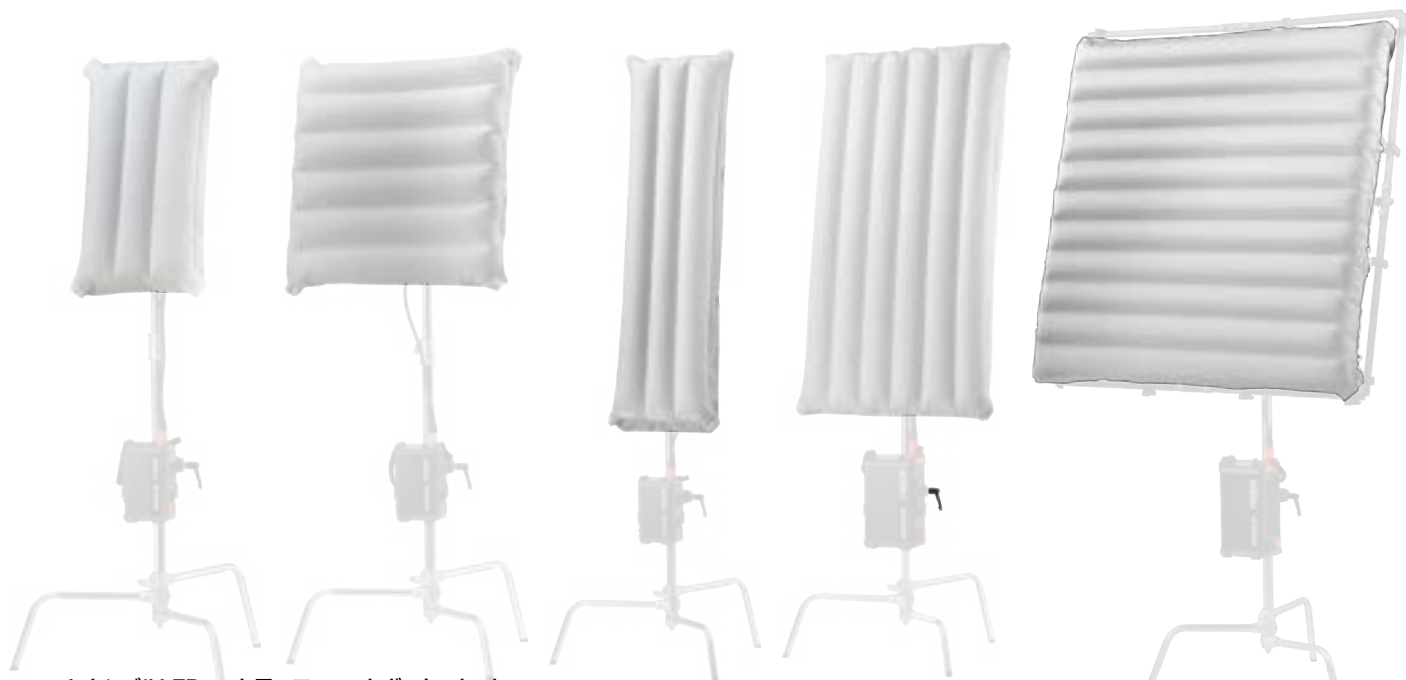

フレキシブルLEDマット用エアースoftボックスキット

			JANコード
266778	FA100 (F100R 用)	¥25,600	4961360267785
266779	FA200 (F200R 用)	¥29,600	4961360267792
266780	FA200S (F200SR 用)	¥29,600	4961360267808
266781	FA400 (F400R 用)	¥37,500	4961360267815
266782	FA800 (F800R 用)	¥47,300	4961360267822