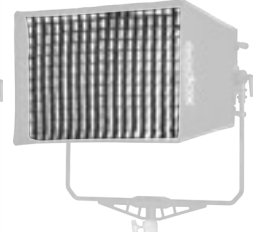

266766
AB02S23G
グリッド
¥4,800
JAN.4961360267662
●ソフトボックス2×3"用