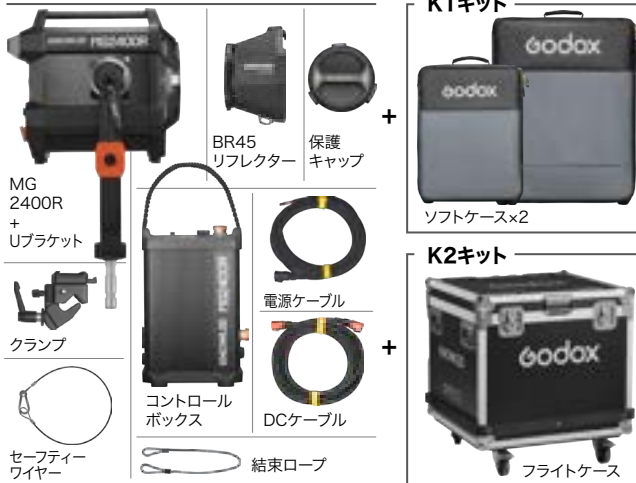

[MG2400R 同梱内容]