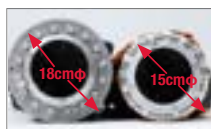

小型スピードリング

一般的なBowensマウントコネクタの直径は約18cmφですがQRソフトボックスは15cmφ。持ち運びや保管を考慮したコンパクト設計です。

QRパラボリックソフトボックス 価格(税別)

251650	QR-P70	70cm	JAN.4961360016505	¥25,000
251649	QR-P90	90cm	JAN.4961360016499	¥28,000
251648	QR-P120	120cm	JAN.4961360016482	¥33,000