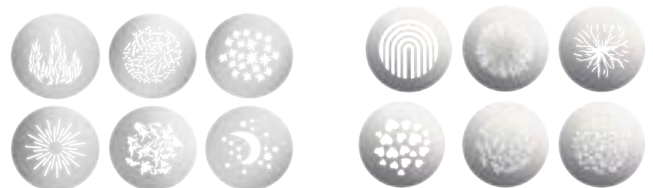

ゴボセット

Godox ゴボセット VSA-GS は、多面的なプロジェクションアタッチメント用アクセサリです。6枚、1セットで、演劇、ビデオ、映画、ファッションなど、あらゆる種類のクリエイティブ作品に個性的なタッチを加えます。

266232 VSA-GS1 ゴボセット ¥6,400 JAN.4961360262322
266233 VSA-GS2 ゴボセット ¥6,400 JAN.4961360262339