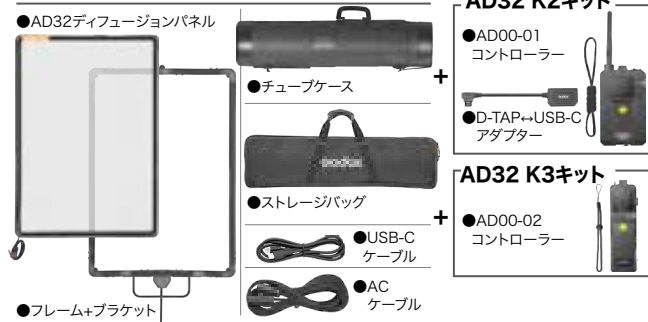

AD32 K3キット (NPFマウント仕様)  
266917 **¥104,000**  
JAN.4961360269178

AD33 K3キット (NPFマウント仕様)  
266918 **¥147,000**  
JAN.4961360269185

[AD21 キット同梱内容]

[AD32 キット同梱内容]

[AD33 キット同梱内容]

2つの有線コントローラー、長時間撮影にも対応

AD00-1/AD00-2はAC電源以外にもUSB-Cからの電源供給が可能です。各コントローラーはUSB-Cからも電源を供給することができます。100WhのVマウントバッテリー1個 (AD00-01) で、フル負荷時最大20時間の連続使用が可能。長時間の撮影にも対応します。