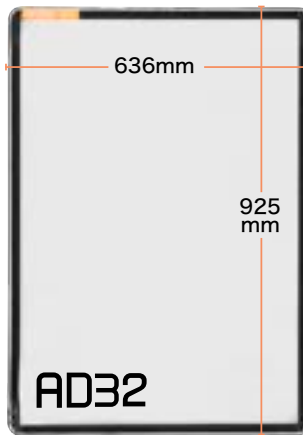

3つのサイズ

さまざまな撮影ニーズに対応できるように、3つのサイズをご用意しています。

AD21 K2キット (CRMX対応/Vマウント仕様)
266913 **¥87,000**
JAN.4961360269130

AD32 K2キット (CRMX対応/Vマウント仕様)
266914 **¥109,000**
JAN.4961360269147

AD33 K2キット (CRMX対応/Vマウント仕様)
266915 **¥156,000**
JAN.4961360269154

AD21 K3キット (NPFマウント仕様)
266916 **¥78,000**
JAN.4961360269161

AD32 K3キット (NPFマウント仕様)
266917 **¥104,000**
JAN.4961360269178

AD33 K3キット (NPFマウント仕様)
266918 **¥147,000**
JAN.4961360269185