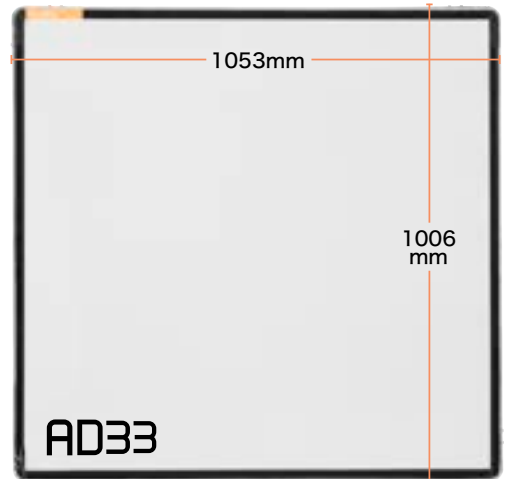

3つのサイズ

さまざまな撮影ニーズに対応できるように、3つのサイズをご用意しています。

AD21 K2キット (CRMX対応/Vマウント仕様)
266913 **¥87,000**
JAN.4961360269130

AD32 K2キット (CRMX対応/Vマウント仕様)
266914 **¥109,000**
JAN.4961360269147

AD33 K2キット (CRMX対応/Vマウント仕様)
266915 **¥156,000**
JAN.4961360269154

AD21 K3キット (NPFマウント仕様)
266916 **¥78,000**
JAN.4961360269161

AD32 K3キット (NPFマウント仕様)
266917 **¥104,000**
JAN.4961360269178

AD33 K3キット (NPFマウント仕様)
266918 **¥147,000**
JAN.4961360269185