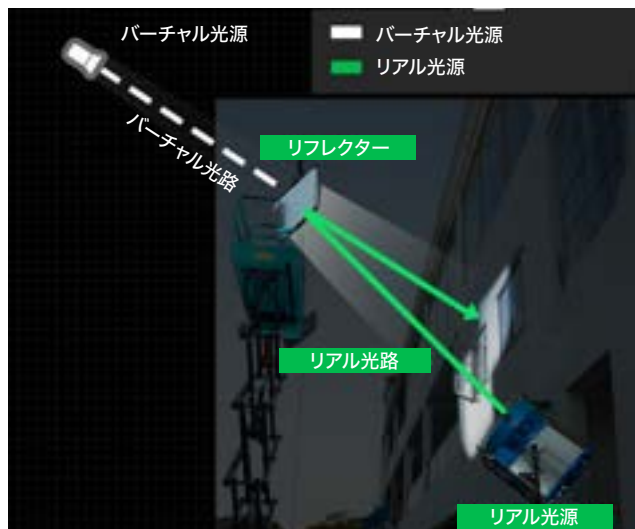

光路を延長、パワーロスを低減

LiteFlowは、光の二乗反比例の法則を利用して反射することで光の伝達距離を引き伸ばし、照射範囲内のパワーロスを少なくすることができます。

均一な光領域、テクスチャを表示

効率的な反射により、照射領域の光の減衰が弱まり、ライト領域の均一な明るさが確保され、シーンのスケジュール設定が容易になります。No.1、2の反射板は粒状の硬い光を広範囲に反射、オブジェクトの質感を反映するだけでなく、画像の彩度をより高めます。

豊富なアクセサリ

LiteFlowのリフレクターアクセサリは耐久性、柔軟性に優れた便利なツールを豊富に用意しています。さまざまなシナリオでリフレクターを固定および調整するユーザーのニーズに応えます。

細部を強調する微細なライティングコントロール

映画照明リフレクターの異なるモデルは異なる光品質を、異なるサイズは光領域のサイズを制御します。光と影の詳細を瞬時に把握、正確に制御できます。

重要な注意

傷防止のため、リフレクターを取り扱う際は専用の手袋を着用してください。使用後は、すぐにリフレクターをクリーニングして、表面をきれいに保ち、汚れを付けないようにしてください。