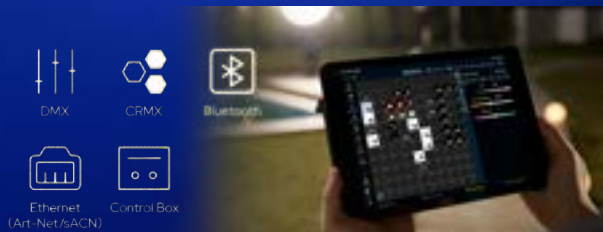

KNOWLED MG1200R MG2400R

MG2400R (2650W) および MG1200R (1600W)、フルカラーモンスターライトがイメージを思いのままに。明るく力強い白と、鮮やかな色彩がこのライトに凝縮されています。あらゆる映像と効果を、パワフルかつ正確に再現します。

最高の出力効率

MG2400R/1200R は、高度なヘッド設計と精密に設計されたネイティブモディファイアが特長です。最適化された光学系…それはネイティブフィット、無駄な光を排除、最高の出力効率、クリーンな照射品質、そして美しく均一な広がり。これらはすべて Godox 光学システムによって実現されています。

革新的なGマウント

高出力ライティング機器専用に設計された革新的な G マウントは大型の高度なライトモディファイアに対応します。MG シリーズのフロントアクセサリは互換性があるので改めて投資は不要、完全なエコシステムを実現します。

多彩な制御オプション

MG シリーズは、映画や CM 制作で用いられる主要な制御方式 (CRMX、DMX、イーサネット、Bluetooth、そしてコントロールボックス経由のオンボード制御) をすべてサポートしています。有線・無線を問わず、あらゆる照明システムにシームレスに統合できます。

調光と色合わせを自由に

シーンに温かみを与える場合でも、月明かりのようなクールな雰囲気演出する場合でも、必要な色を正確に調整できる柔軟性を提供します。RGB 機能により、微妙なブルーシフトを加えて寒色系の色調を強調できます。G/M の調整範囲が広く (-100% ~ +100%)、セット内の他のライティング機器と簡単に調和し、一貫性を保ちます。