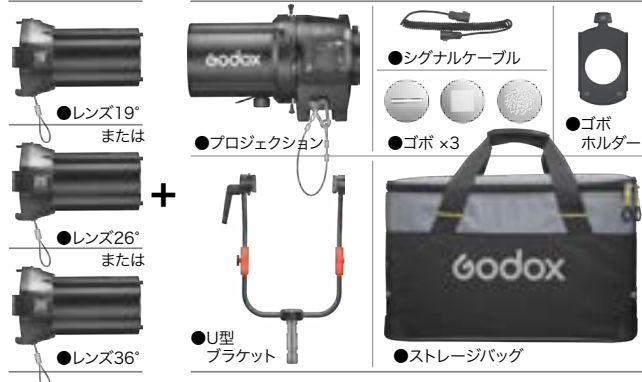

[BP プロジェクションキット同梱内容]