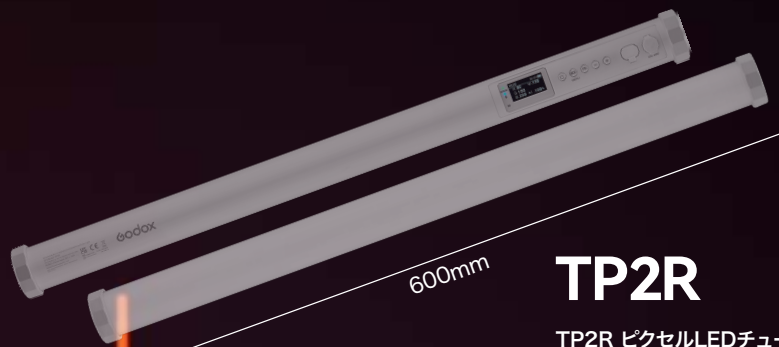

TP2R

TP2R ピクセルLEDチューブライト

TP8R

TP8R ピクセルLEDチューブライト

マルチコントロール

ワイヤレス CRMX、有線 DMX、アップデートされた Godox Light 3.0によるBluetooth接続など、多彩なコントロールが利用可能です。LumenRadio の内蔵ワイヤレス DMX モジュールにより、ライトの制御がより便利に！同じ制御システム内なら他の複数のライトを一括でコントロールできます。

より正確な調整

8 ビット モードと 16 ビット モードを搭載しておりモードを切り替えることができます。8 ビットモードは、より多くのライトを制御する場合に最適です。16 ビットは、色と明るさをより正確に制御したい場合にその役割を果たします。

シーンをマッピング

マッピング機能により、現実のシナリオをシミュレートするプロセスが簡素化されます。マッピングソフトを使用してビデオをピクセルライトで投影すると、通常のライトでは実現できない照明効果を実現できます。オブジェクト上の光と影の変化が自然でシームレスに見えるようになります。

DMX 調光
CRMX 調光

AC 電源 &
バッテリー

ワイヤレス対応
(スマートフォン)

ワイヤレス対応
(別売りリモコン)

IP65

防塵・防水性能
IP65