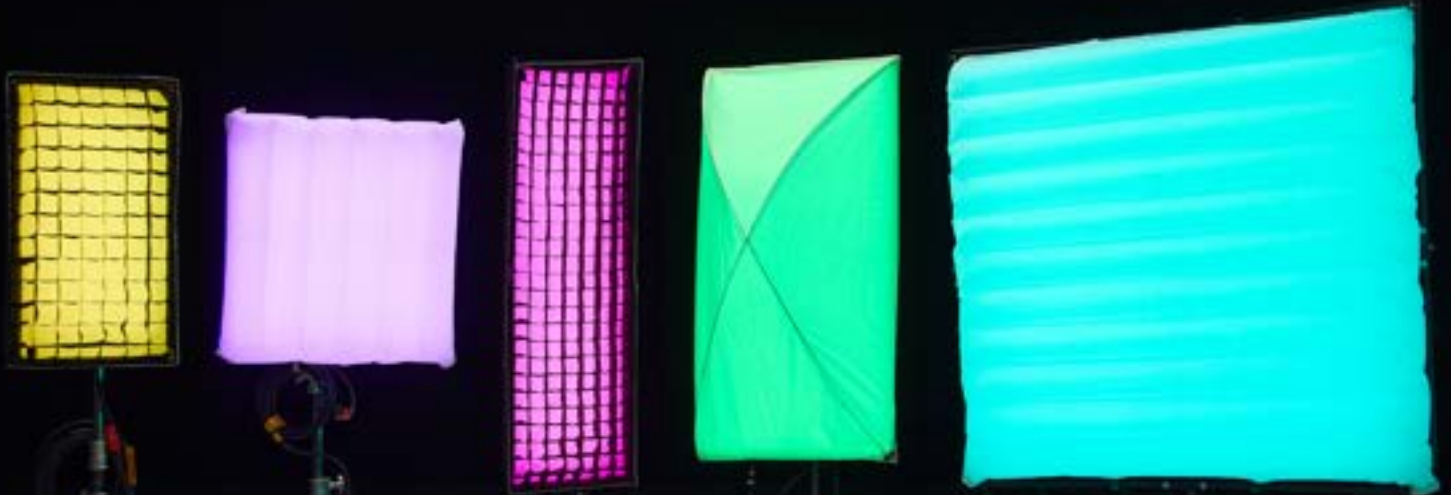

## F100R/F200R/F200SR F400R/F800R

KNOWLED Full Color Flexible LED Mat

防水・超薄型、柔軟、あらゆるシーンにフルカラーの明るさを

KNOWLEDフルカラーフレキシブルマットシリーズは、高輝度と彩度、高品質で鮮やかな明るさを実現します。1,800K~10,000KのワイドバイカラーとG/M調整機能により人物撮影に理想的な美しい肌色再現を可能に。そして豊富なカラーFX効果とカラーモードによりダイナミックなシーンの彩りに最適です。