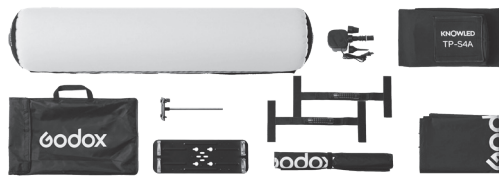

JAN.4961360264111

**266412 ¥43,600**  
**TP-S4A エアソフトチューブ TP4R用**

JAN.4961360264128

[TP-S 内容]

- エアソフトチューブ×1
- グリッド×1
- スカート×1
- エアポンプ×1
- ハンドヘルドハンドル×2
- 2灯ブラケット×2

**TP 2R/TP4R用ソフトボックス**

TP2RおよびTP4R専用ソフトボックスです。グリッドは、出力方向を制御し、背景に光が当たらないようにします。