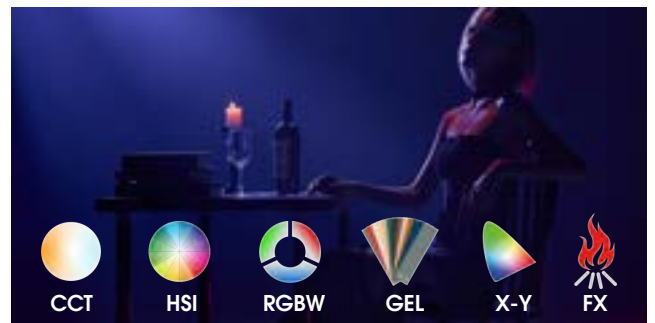

シネマグレードのカラーオプション

Rec2020色域の91%をカバー、CCT、HSI、RGBW、ゲル、XY、FXといった柔軟なカラーモードに加え、4つのプロ仕様の調光カーブを備えています。暖色系と寒色系の光のバランスやG/M（グレー / マット）調整を微調整することで、滑らかにシネマティックなライティングを実現します。

マルチカラー

バイカラー

カラー GEL

FX
特殊効果モード
14種類（調整可能）

調光カーブ
(4種類)

DMX/CRMX
調光

AC電源 &
バッテリー
(M300Rのみ)

AC電源専用
(M600R
M1000R)

ワイヤレス対応
(スマートフォン)

IP65
防塵・防水性能
(M600RのみIP54)