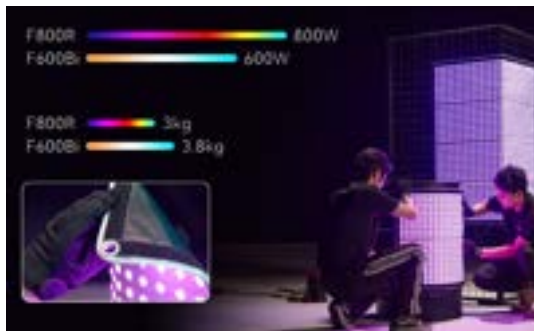

特殊効果モード  
14種類

調光カーブ  
(4種類)

DMX/CRMX  
調光

AC電源 &  
バッテリー

防塵・防水性能  
IP54

ワイヤレス対応  
(スマートフォン)