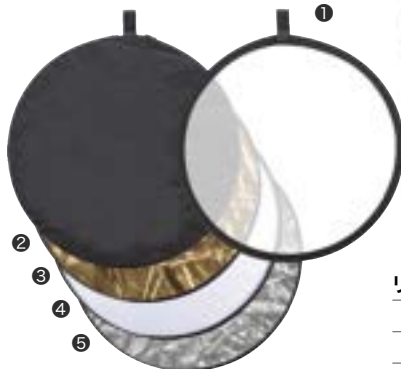

5 in 1リフレクターディスク

ゴドックス リフレクターディスク5 in1は、取り外し可能なリバーシブルジップ式で5タイプのライティングレフをこの1枚で使用することができます。屋外またはスタジオ撮影で、多彩なライティングコントロールがこれ1つで可能になります。

- ①ディフューザー：主に光を拡散させるために使用されます。幅広い光源でソフトラップアラウンド効果を生み出します。
- ②ブラック：余分な光をカットします。
- ③ゴールド：自然な夕日を演出する効果があり、夕焼け、宝石、屋内ポートレートに最適。
- ④ホワイト：プロダクト撮影や屋内/屋外を問わずポートレート撮影に。美しく均一でニュートラルな色のバウンスライトをつくりだします。
- ⑤シルバー：ハイライトを増やし、ビデオ、プロダクト撮影、白黒写真に最適。高コントラストのクールトーン画像に。