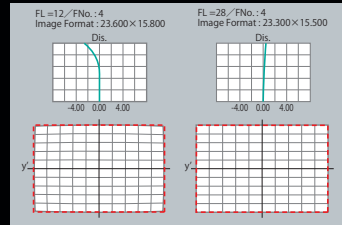

AT-X17-35 F4 PRO FX V

17~35mm F4

As SD (IF)
Aspherical Super Dielectric Infrared

《フルサイズ固体撮像素子対応》

希望小売価格(税別) ¥108,000

専用フード BH-821 付属

(キヤノンマウント)

コード Canon : 4961607 082119

MTF曲線

CCI値 (カラーコントリビューションインデックス)

ディストーション

ギア	A : 5.0mm / B : 57.1mm
	フォーカス径 : φ80.0mm
	ピッチ : 0.8mm

AT-X12-28 PRO DX V

12~28mm F4

As SD (IF)
Aspherical Super Dielectric Infrared

《APS-Cサイズ固体撮像素子対応》

希望小売価格(税別) ¥100,000

専用フード BH-77A 付属

(キヤノンマウント)

コード Canon : 4961607 696866

MTF曲線

CCI値 (カラーコントリビューションインデックス)

ディストーション

ギア	A : 5.0mm / B : 55.4mm
	フォーカス径 : φ80.0mm
	ピッチ : 0.8mm

AT-X116 PRO DX V

11~16mm F2.8

As SD (IF)
Aspherical Super Dielectric Infrared

《APS-Cサイズ固体撮像素子対応》

希望小売価格(税別) ¥100,000

専用フード BH-77A 付属

(ニコンマウント/キヤノンマウント)

コード Nikon : 4961607 696842
Canon : 4961607 696859

MTF曲線

CCI値 (カラーコントリビューションインデックス)

ディストーション

ギア	A : 5.0mm / B : 54.2mm
	フォーカス径 : φ80.0mm
	ピッチ : 0.8mm