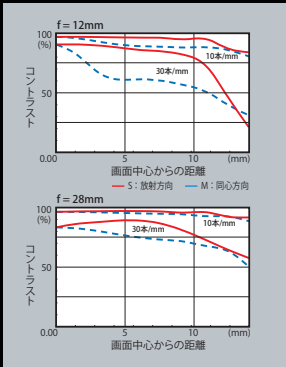

コード Canon : 4961607 082119

MTF曲線

CCI値 (カラーコントリビューションインデックス)

ディストーション

| | |
|----|------------------------|
| ギア | A : 5.0mm / B : 57.1mm |
| | フォーカス径 : φ80.0mm |
| | ピッチ : 0.8mm |

AT-X12-28 PRO DX V

12~28mm F4

As SD (IF)
Aspherical Super Dielectric Infrared

《APS-Cサイズ固体撮像素子対応》

希望小売価格(税別) ¥100,000

専用フード BH-77A 付属

(キヤノンマウント)

コード Canon : 4961607 696866

MTF曲線

CCI値 (カラーコントリビューションインデックス)

ディストーション

| | |
|----|------------------------|
| ギア | A : 5.0mm / B : 55.4mm |
| | フォーカス径 : φ80.0mm |
| | ピッチ : 0.8mm |

AT-X116 PRO DX V

11~16mm F2.8

As SD (IF)
Aspherical Super Dielectric Infrared

《APS-Cサイズ固体撮像素子対応》