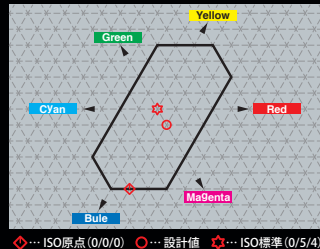

ディストーション

| | |
|----|------------------------|
| ギア | A : 5.0mm / B : 55.4mm |
| | フォーカス径 : φ80.0mm |
| | ピッチ : 0.8mm |

AT-X116 PRO DX V

11~16mm F2.8

As SD (IF)
Aspherical Super Dielectric Infrared

《APS-Cサイズ固体撮像素子対応》

希望小売価格(税別) ¥100,000

専用フード BH-77A 付属

(ニコンマウント/キヤノンマウント)

コード Nikon : 4961607 696842
Canon : 4961607 696859

MTF曲線

CCI値 (カラーコントリビューションインデックス)

ディストーション

| | |
|----|------------------------|
| ギア | A : 5.0mm / B : 54.2mm |
| | フォーカス径 : φ80.0mm |
| | ピッチ : 0.8mm |

MTF曲線

CCI値 (カラーコントリビューションインデックス)

ディストーション

V シリーズレンズの主な仕様 ※データはキヤノンマウント仕様です。

| 品名 | 焦点距離 / 明るさ | フォーマット | コーティング | レンズ構成 | 対角画角 | フォーカス方式 | ズーム方式 | 絞り羽根枚数 | 最小絞り | 最短撮影距離 | マクロ最大倍率 | フィルターサイズ | 重量 | 最大径 × 全長 | フード | マウント | |
|------------------------|------------------|------------------|-----------|-----------|--------------------|-----------|-------|--------|------|--------|----------|----------|------|----------------|--------|-------|-------|
| | | | | | | | | | | | | | | | | Nikon | Canon |
| AT-X 17-35 F4 PRO FX V | 17-35mm F4 | デジタル専用 35mmフルサイズ | 多層膜コーティング | 12群 - 13枚 | 103° 96' - 64° 74' | インナーフォーカス | 回転式 | 9枚 | F22 | 0.28m | 1 : 4.82 | 82mm | 620g | φ89.0 × 97.0mm | BH-821 | — | ○ |
| AT-X 12-28 PRO DX V | 12-28mm F4 | デジタル専用 APS-Cサイズ | 多層膜コーティング | 12群 - 14枚 | 99° - 54° | インナーフォーカス | 回転式 | 9枚 | F22 | 0.25m | 1 : 4.94 | 77mm | 550g | φ84.0 × 92.7mm | BH-77A | — | ○ |
| AT-X 116 PRO DX V | 11-16mm F2.8 | デジタル専用 APS-Cサイズ | 多層膜コーティング | 11群 - 13枚 | 104° - 82° | インナーフォーカス | 回転式 | 9枚 | F22 | 0.3m | 1 : 11.6 | 77mm | 570g | φ84.0 × 91.7mm | BH-77A | ○ | ○ |
| AT-X 107 DX V | 10-17mm F3.5-4.5 | デジタル専用 APS-Cサイズ | 多層膜コーティング | 8群 - 10枚 | 162° - 100° | インナーフォーカス | 回転式 | 6枚 | F22 | 0.14m | 1 : 2.56 | — | 390g | φ81.6 × 72.0mm | — | — | ○ |