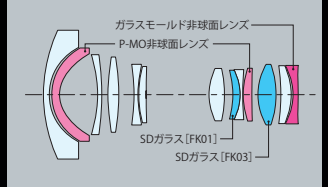

コード Canon : 4961607 082119

MTF曲線

CCI値 (カラーコントリビューションインデックス)

ディストーション

| | |
|----|------------------------|
| ギア | A : 5.0mm / B : 57.1mm |
| | フォーカス径 : φ80.0mm |
| | ピッチ : 0.8mm |

AT-X12-28 PRO DX V

12~28mm F4

As SD (IF)
Aspherical Super Dielectric Infrared

《APS-Cサイズ固体撮像素子対応》

希望小売価格(税別) ¥100,000

専用フード BH-77A 付属

(キヤノンマウント)

コード Canon : 4961607 696866

MTF曲線

CCI値 (カラーコントリビューションインデックス)

ディストーション

| | |
|----|------------------------|
| ギア | A : 5.0mm / B : 55.4mm |
| | フォーカス径 : φ80.0mm |
| | ピッチ : 0.8mm |

AT-X116 PRO DX V

11~16mm F2.8

As SD (IF)
Aspherical Super Dielectric Infrared

《APS-Cサイズ固体撮像素子対応》