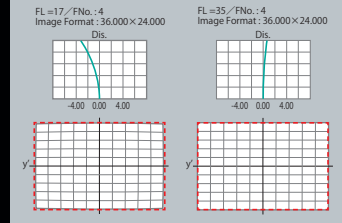

コード Canon : 4961607 082119

MTF曲線

CCI値 (カラーコントリビューションインデックス)

ディストーション

| | |
|----|------------------------|
| ギア | A : 5.0mm / B : 57.1mm |
| | フォーカス径 : φ80.0mm |
| | ピッチ : 0.8mm |

AT-X12-28 PRO DX V

12~28mm F4