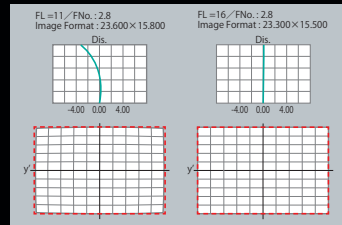

AT-X17-35 F4 PRO FX V

17~35mm F4

As SD (IF)
Aspherical Super Dielectric Infrared

《フルサイズ固体撮像素子対応》

希望小売価格(税別) ¥108,000

専用フード BH-821 付属

(キヤノンマウント)

コード Canon : 4961607 082119

MTF曲線

CCI値 (カラーコントリビューションインデックス)

ディストーション

ギア	A : 5.0mm / B : 57.1mm
	フォーカス径 : φ80.0mm
	ピッチ : 0.8mm

AT-X12-28 PRO DX V

12~28mm F4

As SD (IF)
Aspherical Super Dielectric Infrared

《APS-Cサイズ固体撮像素子対応》

希望小売価格(税別) ¥100,000

専用フード BH-77A 付属

(キヤノンマウント)

コード Canon : 4961607 696866

MTF曲線

CCI値 (カラーコントリビューションインデックス)

ディストーション

ギア	A : 5.0mm / B : 55.4mm
	フォーカス径 : φ80.0mm
	ピッチ : 0.8mm

AT-X116 PRO DX V

11~16mm F2.8

As SD (IF)
Aspherical Super Dielectric Infrared

《APS-Cサイズ固体撮像素子対応》

希望小売価格(税別) ¥100,000

専用フード BH-77A 付属

(ニコンマウント/キヤノンマウント)

コード Nikon : 4961607 696842
Canon : 4961607 696859

MTF曲線

CCI値 (カラーコントリビューションインデックス)

ディストーション

ギア	A : 5.0mm / B : 54.2mm
	フォーカス径 : φ80.0mm
	ピッチ : 0.8mm