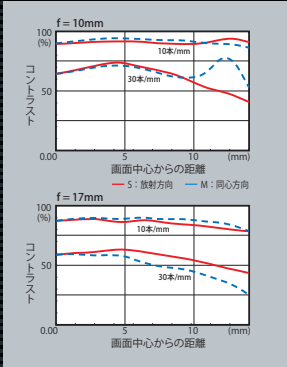

AT-X107 DX V Fisheye

10~17mm F3.5~4.5

SD (IF)

《APS-Cサイズ固体撮像素子対応》 希望小売価格(税別) ¥97,000
(キヤノンマウント)

コード Canon : 4961607 082126

| | |
|----|---|
| ギア | A : 5.5mm / B : 61.1mm フォーカス径 : φ80.0mm ピッチ : 0.8mm |
|----|---|

MTF曲線

CCI値 (カラーコントリビューションインデックス)

ディストーション

V シリーズレンズの主な仕様 ※データはキヤノンマウント仕様です。

| 品名 | 焦点距離 / 明るさ | フォーマット | コーティング | レンズ構成 | 対角画角 | フォーカス方式 | ズーム方式 | 絞り羽根枚数 | 最小絞り | 最短撮影距離 | マクロ最大倍率 | フィルターサイズ | 重量 | 最大径 × 全長 | フード | マウント | |
|------------------------|------------------|------------------|-----------|-----------|--------------------|-----------|-------|--------|------|--------|----------|----------|------|----------------|--------|-------|-------|
| | | | | | | | | | | | | | | | | Nikon | Canon |
| AT-X 17-35 F4 PRO FX V | 17-35mm F4 | デジタル専用 35mmフルサイズ | 多層膜コーティング | 12群 - 13枚 | 103° 96' - 64° 74' | インナーフォーカス | 回転式 | 9枚 | F22 | 0.28m | 1 : 4.82 | 82mm | 620g | φ89.0 × 97.0mm | BH-821 | — | ○ |
| AT-X 12-28 PRO DX V | 12-28mm F4 | デジタル専用 APS-Cサイズ | 多層膜コーティング | 12群 - 14枚 | 99° - 54° | インナーフォーカス | 回転式 | 9枚 | F22 | 0.25m | 1 : 4.94 | 77mm | 550g | φ84.0 × 92.7mm | BH-77A | — | ○ |
| AT-X 116 PRO DX V | 11-16mm F2.8 | デジタル専用 APS-Cサイズ | 多層膜コーティング | 11群 - 13枚 | 104° - 82° | インナーフォーカス | 回転式 | 9枚 | F22 | 0.3m | 1 : 11.6 | 77mm | 570g | φ84.0 × 91.7mm | BH-77A | ○ | ○ |
| AT-X 107 DX V | 10-17mm F3.5-4.5 | デジタル専用 APS-Cサイズ | 多層膜コーティング | 8群 - 10枚 | 162° - 100° | インナーフォーカス | 回転式 | 6枚 | F22 | 0.14m | 1 : 2.56 | — | 390g | φ81.6 × 72.0mm | — | — | ○ |