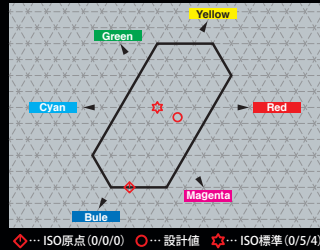

As SD (IF)
Aspherical Super Dielectric Infrared

《APS-Cサイズ固体撮像素子対応》

希望小売価格(税別) ¥100,000

専用フード BH-77A 付属

(キヤノンマウント)

コード Canon : 4961607 696866

MTF曲線

CCI値 (カラーコントリビューションインデックス)

ディストーション

| | |
|----|------------------------|
| ギア | A : 5.0mm / B : 55.4mm |
| | フォーカス径 : φ80.0mm |
| | ピッチ : 0.8mm |

AT-X116 PRO DX V

11~16mm F2.8

As SD (IF)
Aspherical Super Dielectric Infrared

《APS-Cサイズ固体撮像素子対応》