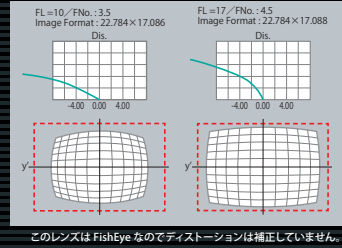

ディストーション

| | |
|----|------------------------|
| ギア | A : 5.0mm / B : 55.4mm |
| | フォーカス径 : φ80.0mm |
| | ピッチ : 0.8mm |

AT-X116 PRO DX V

11~16mm F2.8

As SD (IF)
Aspherical Super Dielectric Infrared

《APS-Cサイズ固体撮像素子対応》

AT-X107 DX V Fisheye

10~17mm F3.5~4.5

SD (IF)

《APS-Cサイズ固体撮像素子対応》 希望小売価格(税別) ¥97,000
(キヤノンマウント)

コード Canon : 4961607 082126

| | |
|----|---|
| ギア | A : 5.5mm / B : 61.1mm フォーカス径 : φ80.0mm ピッチ : 0.8mm |
|----|---|

MTF曲線

CCI値 (カラーコントリビューションインデックス)

ディストーション

V シリーズレンズの主な仕様 ※データはキヤノンマウント仕様です。

| 品名 | 焦点距離 / 明るさ | フォーマット | コーティング | レンズ構成 | 対角画角 | フォーカス方式 | ズーム方式 | 絞り羽根枚数 | 最小絞り | 最短撮影距離 | マクロ最大倍率 | フィルターサイズ | 重量 | 最大径 × 全長 | フード | マウント | |
|------------------------|------------------|------------------|-----------|-----------|--------------------|-----------|-------|--------|------|--------|----------|----------|------|----------------|--------|-------|-------|
| | | | | | | | | | | | | | | | | Nikon | Canon |
| AT-X 17-35 F4 PRO FX V | 17-35mm F4 | デジタル専用 35mmフルサイズ | 多層膜コーティング | 12群 - 13枚 | 103° 96' - 64° 74' | インナーフォーカス | 回転式 | 9枚 | F22 | 0.28m | 1 : 4.82 | 82mm | 620g | φ89.0 × 97.0mm | BH-821 | — | ○ |
| AT-X 12-28 PRO DX V | 12-28mm F4 | デジタル専用 APS-Cサイズ | 多層膜コーティング | 12群 - 14枚 | 99° - 54° | インナーフォーカス | 回転式 | 9枚 | F22 | 0.25m | 1 : 4.94 | 77mm | 550g | φ84.0 × 92.7mm | BH-77A | — | ○ |
| AT-X 116 PRO DX V | 11-16mm F2.8 | デジタル専用 APS-Cサイズ | 多層膜コーティング | 11群 - 13枚 | 104° - 82° | インナーフォーカス | 回転式 | 9枚 | F22 | 0.3m | 1 : 11.6 | 77mm | 570g | φ84.0 × 91.7mm | BH-77A | ○ | ○ |
| AT-X 107 DX V | 10-17mm F3.5-4.5 | デジタル専用 APS-Cサイズ | 多層膜コーティング | 8群 - 10枚 | 162° - 100° | インナーフォーカス | 回転式 | 6枚 | F22 | 0.14m | 1 : 2.56 | — | 390g | φ81.6 × 72.0mm | — | — | ○ |