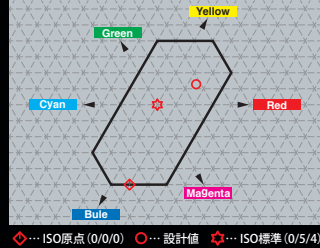

コード Canon : 4961607 082119

MTF曲線

CCI値 (カラーコントリビューションインデックス)

ディストーション

| | |
|----|------------------------|
| ギア | A : 5.0mm / B : 57.1mm |
| | フォーカス径 : φ80.0mm |
| | ピッチ : 0.8mm |

AT-X12-28 PRO DX V

12~28mm F4