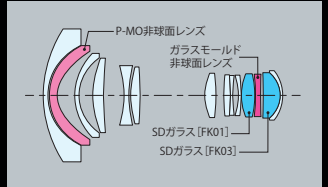

As SD (IF)
Aspherical Super Dielectric Infrared

《APS-Cサイズ固体撮像素子対応》

希望小売価格(税別) ¥100,000

専用フード BH-77A 付属

(キヤノンマウント)

コード Canon : 4961607 696866

MTF曲線

CCI値 (カラーコントリビューションインデックス)

ディストーション

| | |
|----|------------------------|
| ギア | A : 5.0mm / B : 55.4mm |
| | フォーカス径 : φ80.0mm |
| | ピッチ : 0.8mm |

AT-X116 PRO DX V

11~16mm F2.8

As SD (IF)
Aspherical Super Dielectric Infrared

《APS-Cサイズ固体撮像素子対応》