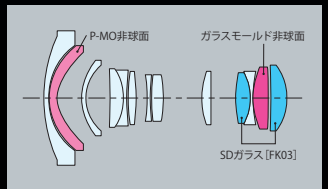

ディストーション

| | |
|----|------------------------|
| ギア | A : 5.0mm / B : 55.4mm |
| | フォーカス径 : φ80.0mm |
| | ピッチ : 0.8mm |

AT-X116 PRO DX V

11~16mm F2.8

As SD (IF)
Aspherical Super Dielectric Infrared

《APS-Cサイズ固体撮像素子対応》

希望小売価格(税別) ¥100,000

専用フード BH-77A 付属

(ニコンマウント/キヤノンマウント)

コード Nikon : 4961607 696842
Canon : 4961607 696859

MTF曲線

CCI値 (カラーコントリビューションインデックス)

ディストーション

| | |
|----|------------------------|
| ギア | A : 5.0mm / B : 54.2mm |
| | フォーカス径 : φ80.0mm |
| | ピッチ : 0.8mm |

AT-X107 DX V Fisheye

10~17mm F3.5~4.5

SD (IF)

《APS-Cサイズ固体撮像素子対応》 希望小売価格(税別) ¥97,000
(キヤノンマウント)

コード Canon : 4961607 082126

| | |
|----|---|
| ギア | A : 5.5mm / B : 61.1mm フォーカス径 : φ80.0mm ピッチ : 0.8mm |
|----|---|

MTF曲線

CCI値 (カラーコントリビューションインデックス)

ディストーション

V シリーズレンズの主な仕様 ※データはキヤノンマウント仕様です。

| 品名 | 焦点距離 / 明るさ | フォーマット | コーティング | レンズ構成 | 対角画角 | フォーカス方式 | ズーム方式 | 絞り羽根枚数 | 最小絞り | 最短撮影距離 | マクロ最大倍率 | フィルターサイズ | 重量 | 最大径 × 全長 | フード | マウント | |
|------------------------|------------------|------------------|-----------|-----------|--------------------|-----------|-------|--------|------|--------|----------|----------|------|----------------|--------|-------|-------|
| | | | | | | | | | | | | | | | | Nikon | Canon |
| AT-X 17-35 F4 PRO FX V | 17-35mm F4 | デジタル専用 35mmフルサイズ | 多層膜コーティング | 12群 - 13枚 | 103° 96' - 64° 74' | インナーフォーカス | 回転式 | 9枚 | F22 | 0.28m | 1 : 4.82 | 82mm | 620g | φ89.0 × 97.0mm | BH-821 | — | ○ |
| AT-X 12-28 PRO DX V | 12-28mm F4 | デジタル専用 APS-Cサイズ | 多層膜コーティング | 12群 - 14枚 | 99° - 54° | インナーフォーカス | 回転式 | 9枚 | F22 | 0.25m | 1 : 4.94 | 77mm | 550g | φ84.0 × 92.7mm | BH-77A | — | ○ |
| AT-X 116 PRO DX V | 11-16mm F2.8 | デジタル専用 APS-Cサイズ | 多層膜コーティング | 11群 - 13枚 | 104° - 82° | インナーフォーカス | 回転式 | 9枚 | F22 | 0.3m | 1 : 11.6 | 77mm | 570g | φ84.0 × 91.7mm | BH-77A | ○ | ○ |
| AT-X 107 DX V | 10-17mm F3.5-4.5 | デジタル専用 APS-Cサイズ | 多層膜コーティング | 8群 - 10枚 | 162° - 100° | インナーフォーカス | 回転式 | 6枚 | F22 | 0.14m | 1 : 2.56 | — | 390g | φ81.6 × 72.0mm | — | — | ○ |