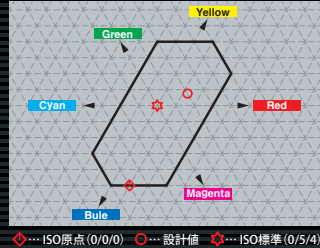

AT-X107 DX V Fisheye

10~17mm F3.5~4.5

SD (IF)

《APS-Cサイズ固体撮像素子対応》 希望小売価格(税別) ¥97,000
(キヤノンマウント)

コード Canon : 4961607 082126

| | |
|----|---|
| ギア | A : 5.5mm / B : 61.1mm フォーカス径 : φ80.0mm ピッチ : 0.8mm |
|----|---|

MTF曲線

CCI値 (カラーコントリビューションインデックス)

ディストーション

V シリーズレンズの主な仕様 ※データはキヤノンマウント仕様です。

| 品名 | 焦点距離 / 明るさ | フォーマット | コーティング | レンズ構成 | 対角画角 | フォーカス方式 | ズーム方式 | 絞り羽根枚数 | 最小絞り | 最短撮影距離 | マクロ最大倍率 | フィルターサイズ | 重量 | 最大径 × 全長 | フード | マウント | |
|------------------------|------------------|------------------|-----------|-----------|--------------------|-----------|-------|--------|------|--------|----------|----------|------|----------------|--------|-------|-------|
| | | | | | | | | | | | | | | | | Nikon | Canon |
| AT-X 17-35 F4 PRO FX V | 17-35mm F4 | デジタル専用 35mmフルサイズ | 多層膜コーティング | 12群 - 13枚 | 103° 96' - 64° 74' | インナーフォーカス | 回転式 | 9枚 | F22 | 0.28m | 1 : 4.82 | 82mm | 620g | φ89.0 × 97.0mm | BH-821 | — | ○ |
| AT-X 12-28 PRO DX V | 12-28mm F4 | デジタル専用 APS-Cサイズ | 多層膜コーティング | 12群 - 14枚 | 99° - 54° | インナーフォーカス | 回転式 | 9枚 | F22 | 0.25m | 1 : 4.94 | 77mm | 550g | φ84.0 × 92.7mm | BH-77A | — | ○ |
| AT-X 116 PRO DX V | 11-16mm F2.8 | デジタル専用 APS-Cサイズ | 多層膜コーティング | 11群 - 13枚 | 104° - 82° | インナーフォーカス | 回転式 | 9枚 | F22 | 0.3m | 1 : 11.6 | 77mm | 570g | φ84.0 × 91.7mm | BH-77A | ○ | ○ |
| AT-X 107 DX V | 10-17mm F3.5-4.5 | デジタル専用 APS-Cサイズ | 多層膜コーティング | 8群 - 10枚 | 162° - 100° | インナーフォーカス | 回転式 | 6枚 | F22 | 0.14m | 1 : 2.56 | — | 390g | φ81.6 × 72.0mm | — | — | ○ |