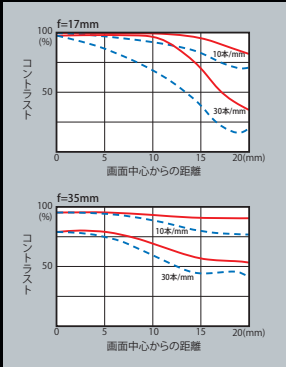

コード Canon : 4961607 082119

MTF曲線

CCI値 (カラーコントリビューションインデックス)

ディストーション

| | |
|----|------------------------|
| ギア | A : 5.0mm / B : 57.1mm |
| | フォーカス径 : φ80.0mm |
| | ピッチ : 0.8mm |

AT-X12-28 PRO DX V

12~28mm F4

ディストーション

| | |
|----|------------------------|
| ギア | A : 5.0mm / B : 55.4mm |
| | フォーカス径 : φ80.0mm |
| | ピッチ : 0.8mm |

AT-X116 PRO DX V

11~16mm F2.8

As SD (IF)
Aspherical Super Dielectric Infrared

《APS-Cサイズ固体撮像素子対応》