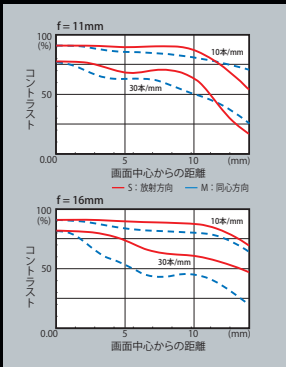

AT-X17-35 F4 PRO FX V

17~35mm F4

As SD (IF)
Aspherical Super Dielectric Infrared

《フルサイズ固体撮像素子対応》

希望小売価格(税別) ¥108,000

専用フード BH-821 付属

(キヤノンマウント)

コード Canon : 4961607 082119

MTF曲線

CCI値 (カラーコントリビューションインデックス)

ディストーション

ギア	A : 5.0mm / B : 57.1mm
	フォーカス径 : φ80.0mm
	ピッチ : 0.8mm

AT-X12-28 PRO DX V

12~28mm F4

As SD (IF)
Aspherical Super Dielectric Infrared

《APS-Cサイズ固体撮像素子対応》

希望小売価格(税別) ¥100,000

専用フード BH-77A 付属

(キヤノンマウント)

コード Canon : 4961607 696866

MTF曲線

CCI値 (カラーコントリビューションインデックス)

ディストーション

ギア	A : 5.0mm / B : 55.4mm
	フォーカス径 : φ80.0mm
	ピッチ : 0.8mm

AT-X116 PRO DX V

11~16mm F2.8

As SD (IF)
Aspherical Super Dielectric Infrared

《APS-Cサイズ固体撮像素子対応》

希望小売価格(税別) ¥100,000

専用フード BH-77A 付属

(ニコンマウント/キヤノンマウント)

コード Nikon : 4961607 696842
Canon : 4961607 696859

MTF曲線

CCI値 (カラーコントリビューションインデックス)

ディストーション

ギア	A : 5.0mm / B : 54.2mm
	フォーカス径 : φ80.0mm
	ピッチ : 0.8mm