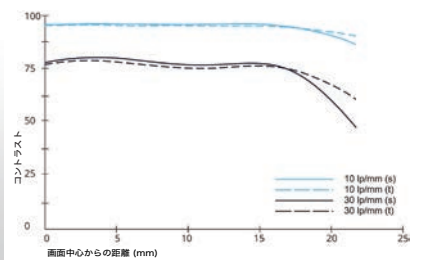

妥協のない設計▼

Irix 45mm F1.4 レンズは妥協のない設計で、最高の素材のみが使用されています。レンズの主要な部分にあるシーリングシステムと、堅牢なハウジングによって、あらゆる条件での動作が保証され、困難な条件での撮影が可能になります。

対応マウント◀

Irix 45mm F1.4 は Nikon F、Canon EF、Pentax K マウントの3つのマウントをご用意しています。

MTF曲線

ディストーション

仕様

画像フォーマット	35mm フルサイズ
焦点距離	45mm
絞り値	F1.4 ~ F22
焦点範囲	0.4m ~ ∞
焦点方式	ロック機能付きマニュアルフォーカス
画角	51.4° (対角線)
絞り調整	カメラ経由
絞り形状	9枚の円形羽根
レンズ構成	9群11枚
フロントフィルター径	77mm
対応マウント	キヤノン EF/ニコンF/ペンタックスK
サイズ (最大径 × 全長)	φ87 × 103~105 mm
重量	905 ~ 925g