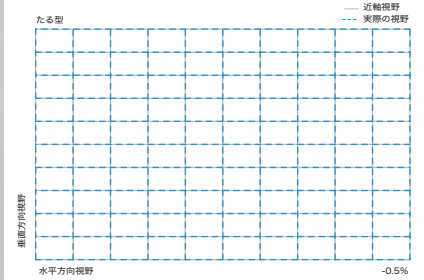

妥協のない設計▼

Irix 45mm F1.4 レンズは妥協のない設計で、最高の素材のみが使用されています。レンズの主要な部分にあるシーリングシステムと、堅牢なハウジングによって、あらゆる条件での動作が保証され、困難な条件での撮影が可能になります。

対応マウント◀

Irix 45mm F1.4 は Nikon F、Canon EF、Pentax K マウントの3つのマウントをご用意しています。

MTF曲線

ディストーション

仕様

画像フォーマット	35mm フルサイズ
焦点距離	45mm
絞り値	F1.4 ~ F22
焦点範囲	0.4m ~ ∞
焦点方式	ロック機能付きマニュアルフォーカス
画角	51.4° (対角線)
絞り調整	カメラ経由
絞り形状	9枚の円形羽根
レンズ構成	9群11枚
フロントフィルター径	77mm
対応マウント	キヤノン EF/ニコンF/ペンタックスK
サイズ (最大径 × 全長)	φ87 × 103~105 mm
重量	905 ~ 925g