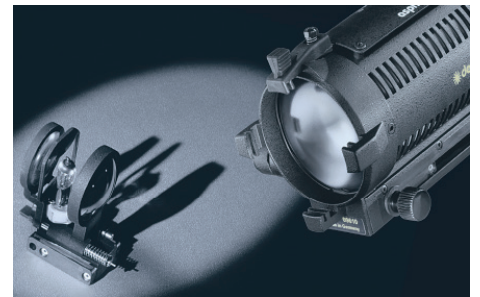

PRECISION LIGHTING INSTRUMENTS

DLH4 デドライト DLH4 タングステン ライトヘッド Tungsten Light Head

aspherics²
DOUBLE ASPHERIC TECHNOLOGY

DLH4 + DT24-1J

デドライトの特長

- ・超コンパクトサイズ
- ・より大型のライトと同一の出力（300W 相当）
- ・逆光のないビームライトによる正確なライトコントロール
- ・どの照射角度でも照射範囲は均一な照度を実現
- ・遠く離れたところからでも正確に被写体に照射できる能力
- ・どこにでも取付けられ、隠せるライト
- ・さらに調光機能を搭載

dedolight DLHM4-300J 調光機能搭載モデル

希望小売価格(税別) 102,000 円

- ・ DC24V 変圧トランス一体型 (入力 AC100V)
- ・ 使用ランプ 24V/150W (MAX)

テクニカルデータ	DLH4 + DT24-1J		DLHM4-300J	
入力電圧	AC100V		AC100V	
重量	558g (DLH4)+740g (DT24-1)		1320g	
最高出力	150W / DC24V		150W / DC24V	
ビームコントロール (フォーカスレンジ)	連続可変		連続可変	
調光	1 : 25		1 : 25	
取付金具	パワーサプライにて調光		調光ダイヤル式	
ランプ取付位置	3400/3200K 切替および Full から約 10%		Full から約 10%	
フォーカスポジション	5/8 インチ (16mm) メスダボ		5/8 インチ (16mm) メスダボ	
	全方向		上下逆さ以外の全方向	
	照射範囲	Lux	照射範囲	Lux
FLOOD	1.7m	1000	1.7m	1000
MEDIUM	0.9m	4950	0.9m	4950
SPOT	0.2m	20475	0.2m	20475