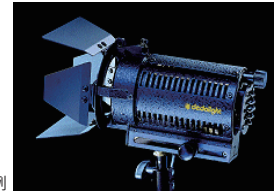

DFH フィルターホルダー

カラーフィルター・コンバージョンフィルター・ディフュー
ザー等、各種用意

DBD8
装着例

キット内商品価格 (税別)

DLH4	66,000 円
DT24-1J	40,000 円
DLHM4-300J	102,000 円
DBD8	7,500 円
DP-2.1	56,000 円
DP-1.1	54,000 円
DPIR	20,000 円
DPFS	4,200 円
DPGH	2,000 円
DL150W/24V	1,200 円
DLBOX	1,800 円
DSCM ソフトケース	19,000 円
DL100/24V *キット外	3,900 円

他、多彩なアクセサリをご用意しております。
詳しくはデドライト総合カタログをご覧ください。